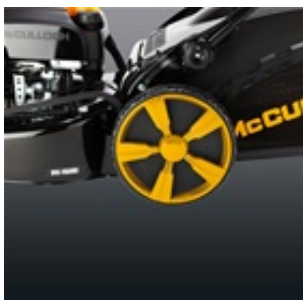

Store bakhjul

Store bakhjul gjør det lettere å manøvrere maskinen.