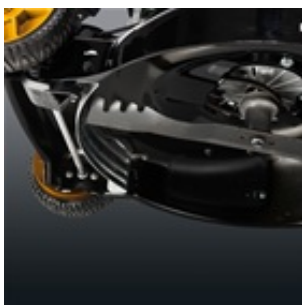

Dimensjoner

Vekt	38.5 kg
------	---------

Lyd- og støydata

Lydtrykksnivå ved brukerens øre dB(A)	82
Lydeffektnivå, målt dB(A)	96
Lydeffektnivå, garantert (LWA) dB(A)	97

Egenskaper

PX3 Kniv

McCulloch PX3-kniven er utviklet for å takle de tøffeste forhold. Den aggressive utformingen sikrer maksimal oppsamling og bioklipp-finhakking.

FlexiSpeed

Trinnløs hastighetsjustering ved hjelp av enten venstre eller høyre hånd. Dette sikrer fleksibilitet samt enkel betjening.

Comforthåndtak

De stødige, komfortable håndtakene med gummipolstret Operator Presence Control (OPC) gir behagelig og fast grep.