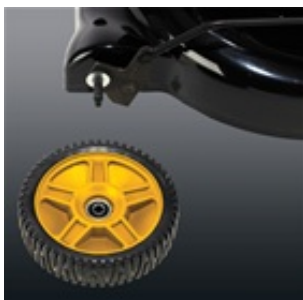

Dimensjoner

Vekt	38.5 kg
------	---------

Lyd- og støydata

Lydtrykksnivå ved brukerens øre dB(A)	82
Lydeffektnivå, målt dB(A)	96
Lydeffektnivå, garantert (LWA) dB(A)	97

Egenskaper

PX3 Kniv

McCulloch PX3-kniven er utviklet for å takle de tøffeste forhold. Den aggressive utformingen sikrer maksimal oppsamling og bioklipp-finhakking.

FlexiSpeed

Trinnløs hastighetsjustering ved hjelp av enten venstre eller høyre hånd. Dette sikrer fleksibilitet samt enkel betjening.

Comforthåndtak

De stødige, komfortable håndtakene med gummipolstret Operator Presence Control (OPC) gir behagelig og fast grep.

Regulerbar arbeidsstilling

Holdbare hengsler gjør det lett å regulere arbeidsstillingen, og gjør det også lettere å lagre og transportere gressklipperen.

Kulelagre

Robuste, pålitelige kulelagre forlenger hjulenes levetid og gjør at gressklipperen går jevnere.