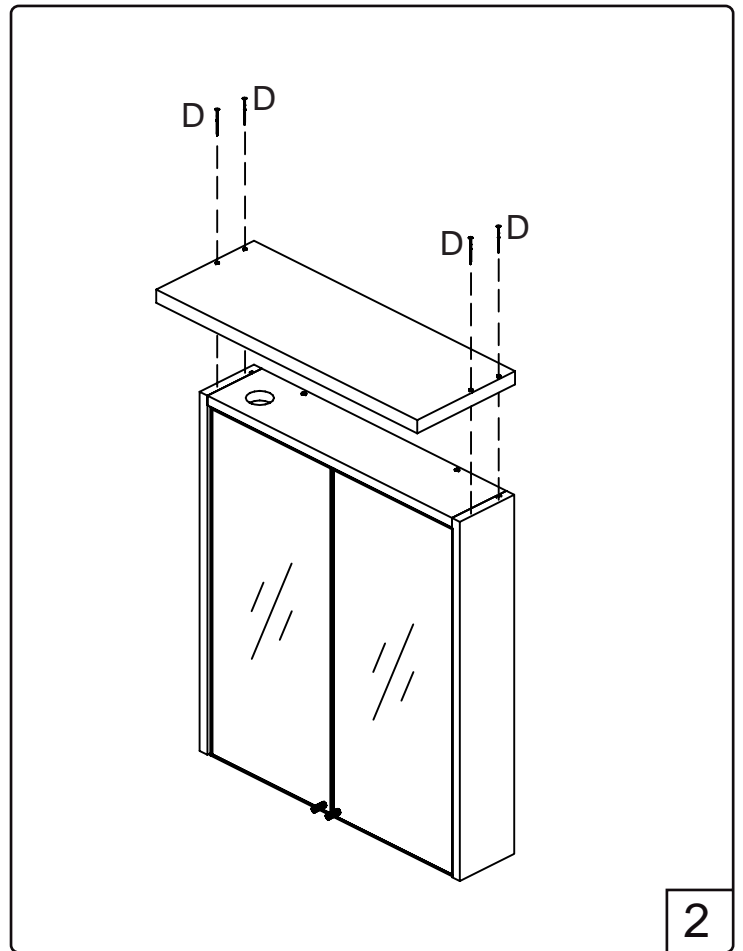

NORO

POLO 600

POLO 600

Noro Scandinavia

Address:
Montörgatan 7, 2 tr,
S-302 60 Halmstad, Sweden.
+46 (0)35 166430
Ver.002