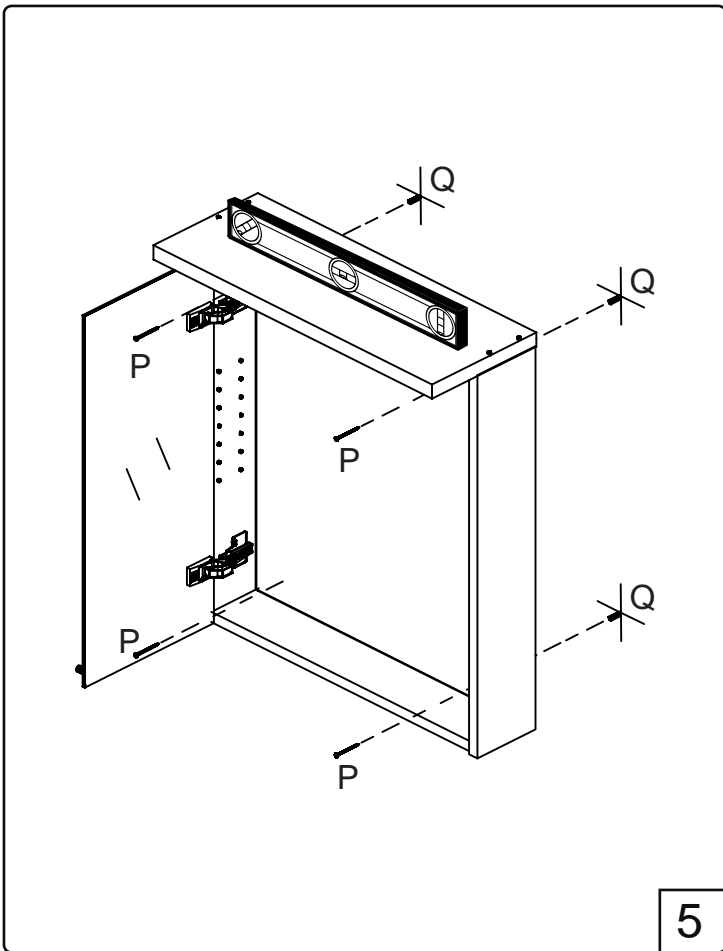

NORO

POLO 600

POLO 600

Noro Scandinavia

Address:
Montörgatan 7, 2 tr,
S-302 60 Halmstad, Sweden.
+46 (0)35 166430
Ver.002