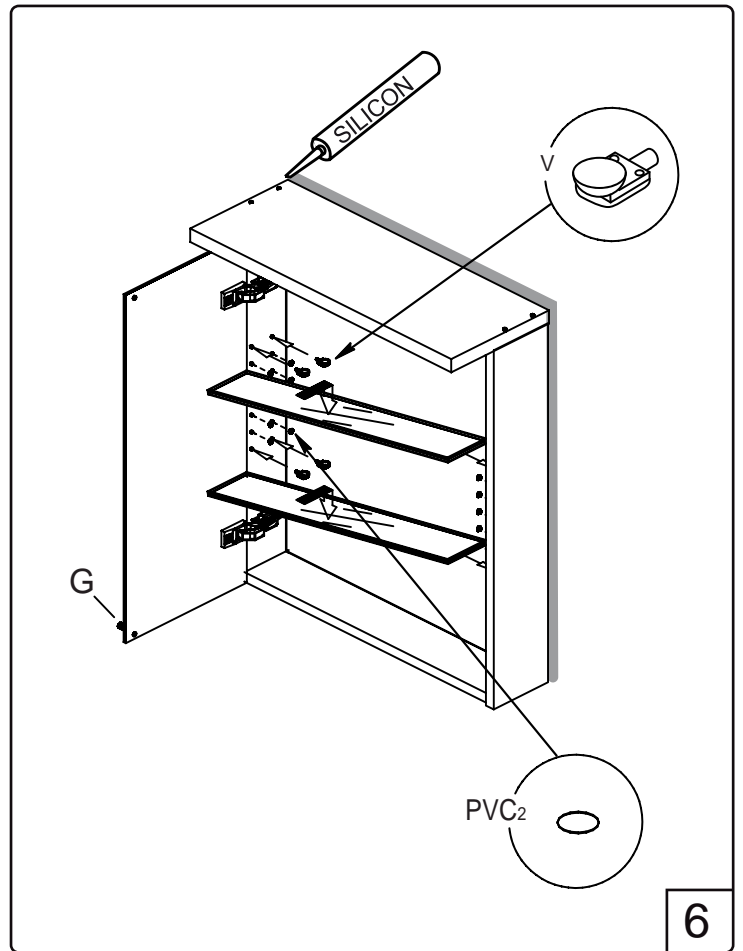

NORO

POLO 600

POLO 600

Noro Scandinavia

Address:
Montörgatan 7, 2 tr,
S-302 60 Halmstad, Sweden.
+46 (0)35 166430
Ver.002