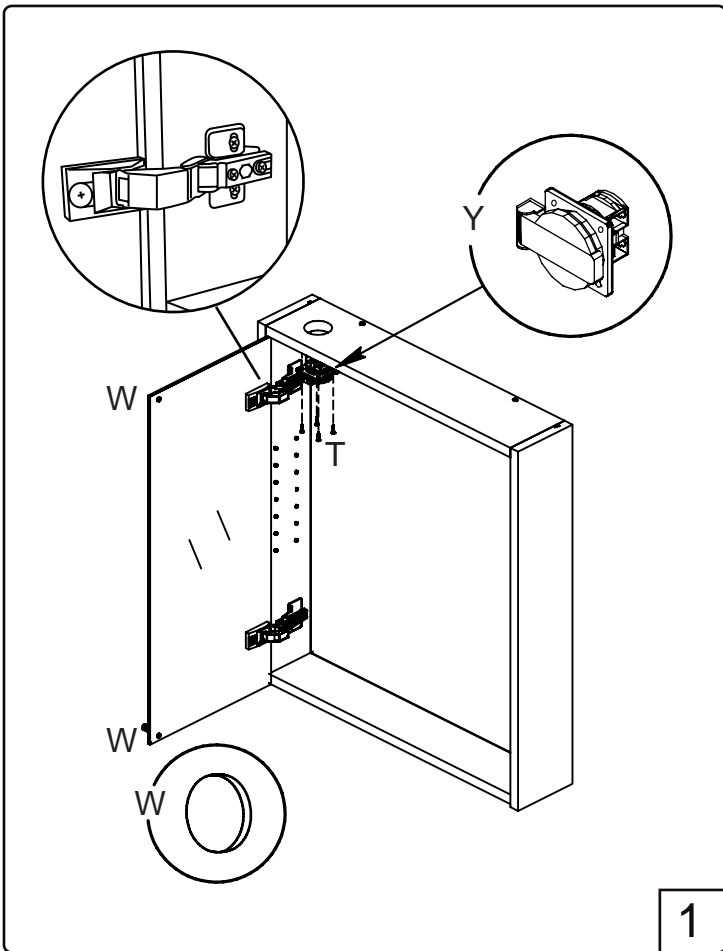

NORO

POLO 600

POLO 600

Noro Scandinavia

Address:
Montörgatan 7, 2 tr,
S-302 60 Halmstad, Sweden.
+46 (0)35 166430
Ver.002