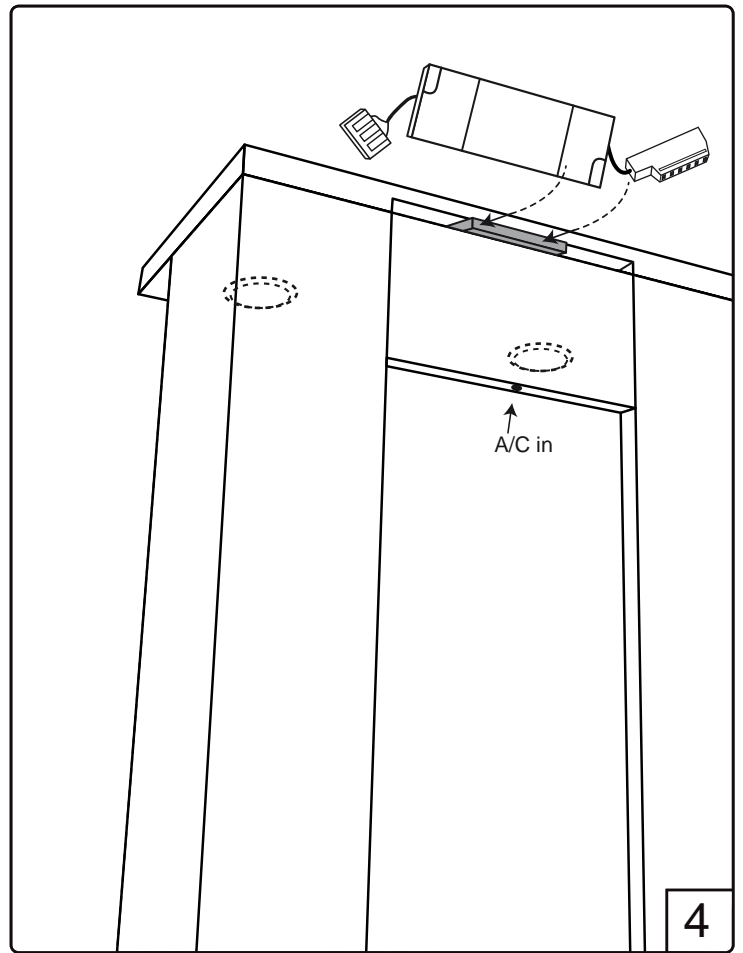

NORO

POLO 600

POLO 600

Noro Scandinavia

Address:
Montörgatan 7, 2 tr,
S-302 60 Halmstad, Sweden.
+46 (0)35 166430
Ver.002