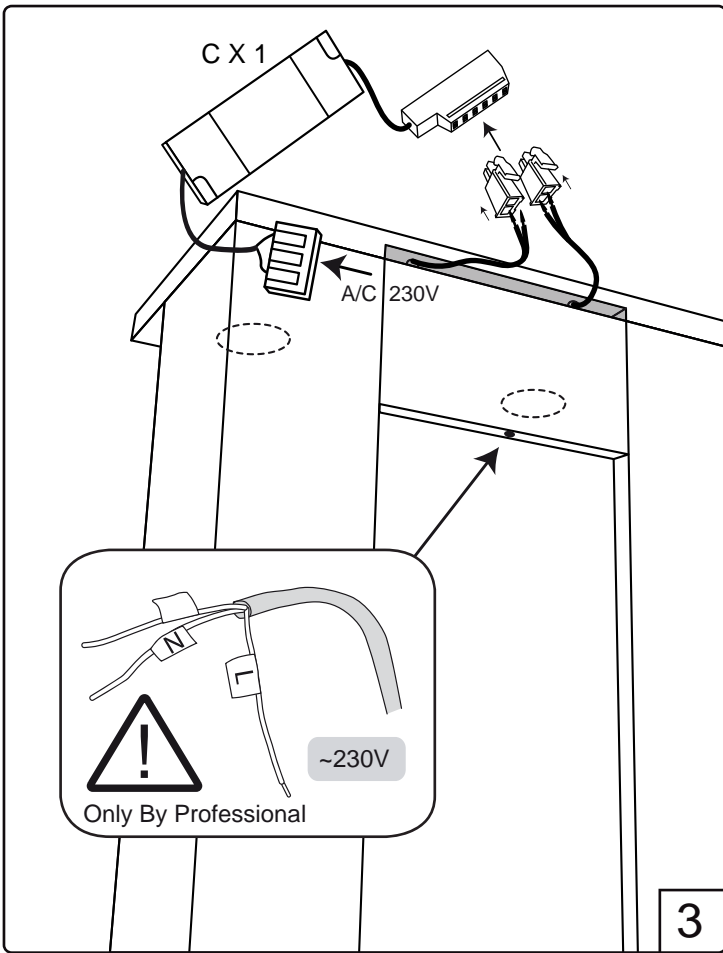

NORO

POLO 600

POLO 600

Noro Scandinavia

Address:
Montörgatan 7, 2 tr,
S-302 60 Halmstad, Sweden.
+46 (0)35 166430
Ver.002