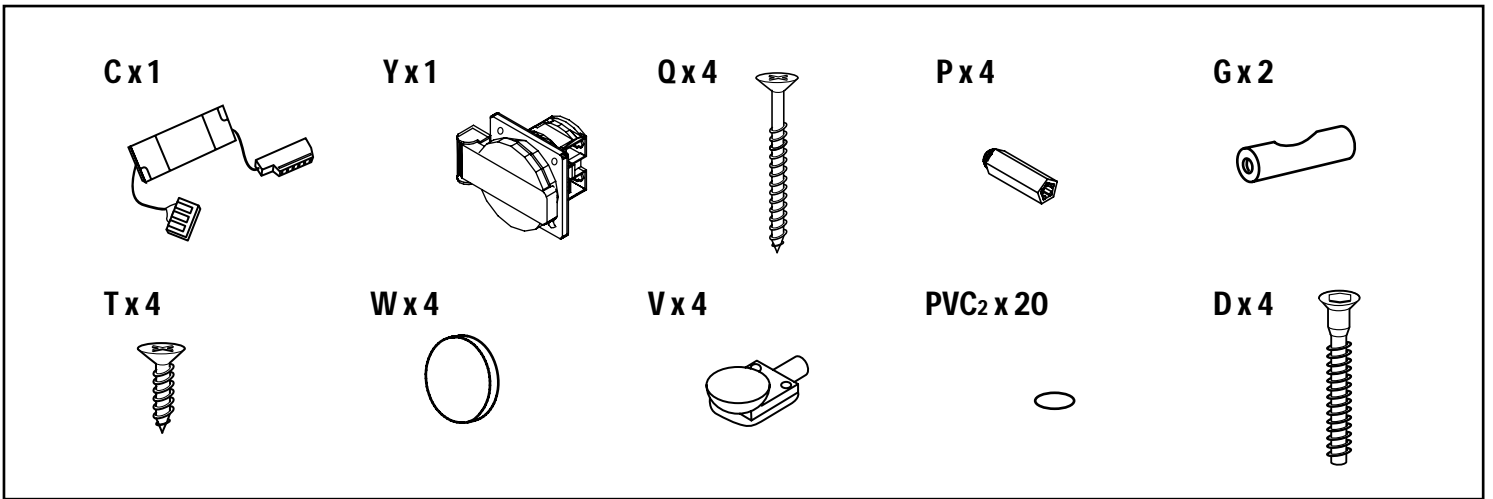

NORO

POLO 600

POLO 600

Noro Scandinavia

Address:
Montörgatan 7, 2 tr,
S-302 60 Halmstad, Sweden.
+46 (0)35 166430
Ver.002