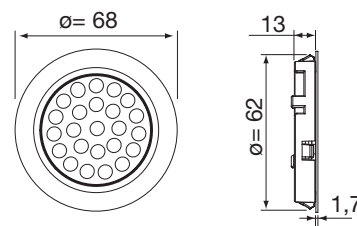

Ceres IP44 - LED spot (24V/1,65W)

Ljusstark och LED-spot för infällnad. Spoten har kapslingsklass IP44 och kan därmed installeras även i badrum.

Drivdon SLT15 / IP44 (971242)

Grenkontakt LED IP44 (971243)

Ceres IP44 (24V/4,65W)

Färgtemperatur: varmvit 3200 °Kelvin

Relaterade produkter:

Drivdon SLT15 / IP44 (971242): en anslutning

Grenkontakt LED IP44 (971243): 3-vägs grenkontakt (1 in - 2 ut) för sammankoppling av flera Ceres IP44 och Drivdon SLT 15 IP44. Vid sammankoppling av fler än 2 spotar behövs fler grenkongrenkontakter. (Exempel: till 8st spotar behövs 7st grenkontakter)

Modell	Art.nr	Effekt (V/W)	Utförande	Ø / Mått	H	Djup	inf. Djup	inf. Ø
Ceres IP44	972488	24/1,65	vit	68	1,7	13	16 (inkl. plats f sladd)	62
Ceres IP44	972489	24/1,65	alu-look	68	1,7	13	16 (inkl. plats f sladd)	62
Drivdon SLT15 / IP44	971242	24/15	vit	120x45	20	--	--	--
Grenkontakt LED IP44	971243	(anpassad för 24V)	vit	120x120x120	--	--	--	--