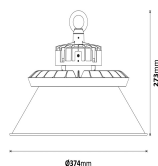

## High bay ögla DALI

Artikelnummer 7212532

D-märkt industriarmatur med stomme tillverkad i svart formgjuten aluminium. Bländskydd i klart planglas. Bestyckad med LED-enhet. Med DALI-styrning. Flexibelt montage med ögla. Armaturen är anpassad för inom- och utomhusbruk. Lämpliga för belysning av tunga industrilokaler, lagerlokaler etc. Förmonterad kabel på 1,5m för enklare installation och vidarekoppling.

### Produktspecifikation

Effekt (W)	100	Livslängd L70	100000
Armaturlumen (lm)	15036	IP-klass	IP68
Effektivitet (lm/W)	130	Vandalklass (IK)	IK<08
Färgtemperatur (K)	4000	Skyddsklass	I
Ljusspridning	Symmetrisk	Spänningstyp	AC
Färg	Svart	Dimbar	Ja
Material	Aluminium	Färgåtergivning (CRI)	>80
Ytskydd	Pulverlackerad	Ljuskälla	LED ej utbytbar
Glas/Bländskydd	Härdat glas	Med ljussensor	Nej
Höjd (mm)	273	Med rörelsesensor	Nej
Diameter (mm)	374	Ljuskälla ingår	Ja
Vikt (kg)	4,83	Spänning (V)	220-240
Avsäkring B10 (st)	6	Omgivningstemp. (°C)	-40C° - +40C°
Avsäkring B16 (st)	9	Drivdon ingår	Ja
Avsäkring C10 (st)	12	Livslängd drivdon (h)	50000
Avsäkring C16 (st)	18	Typ av drivdon	Konstantström
Inkl. upphängning	Nej	Dragavlastning	Ja
Kabellängd (m)	1,5	Knockout för kabel	Nej
Justerbar	Nej	Vidarekoppling	Ja
GTIN	7393048051039	Nätfrekvens (Hz)	50
Energimärkning	C	Ledararea (mm <sup>2</sup> )	1
D-märkt	Ja	Anslutning (typ)	Kabel utan stickkontakt

### Ljusbild och måttskiss