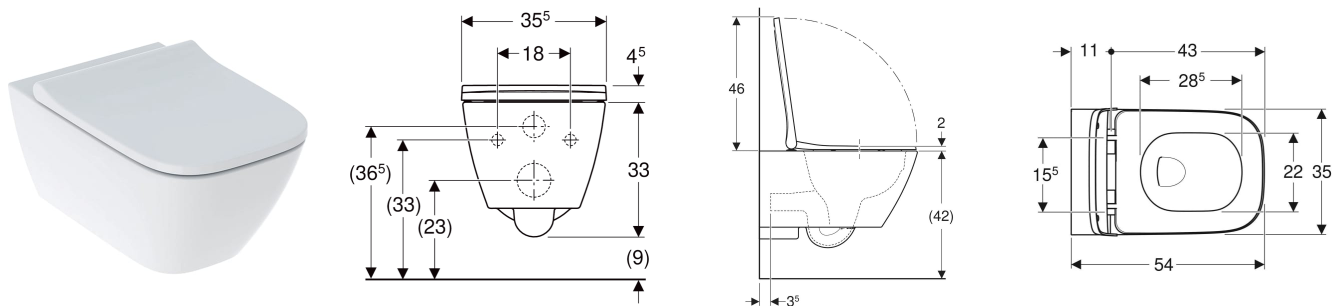

Geberit Smyle set vägghängd WC kantig, slät utsida, Rimfree, med WC-sits, överlappande lock

ANVÄNDNING

- För inbyggnadscisterner
- För flottörventiler

EGENSKAPER

- Väggh monterad
- WC-porslin utan kant med RimFree-spolningsteknik
- Enkel infästning med Easy Fast Fixing (typ EFF3)

- Typ 1, helmängd 6 / 5 / 4 l, enligt EN 997
- Spolar med 4 l
- Dolda infästningar
- WC-sits av duroplast, antibakteriell
- Överlappande WC-lock

Monteringsdistans

18 cm

LEVERANSOMFATTNING

- WC-porslin
- WC-sits
- Infästningsmaterial

TEKNISKA DATA

Material

Sanitetsporslin

Artikelnr	RSK nr.	Färg / yta	B cm	H cm	T cm	Utlöpp	QuickRelease funktion	SoftClosing	Fastsättning	Gångjärnsmaterial
500.683.01.1	7819982	vit	35.5	33	54	Horisontell	Ja, med QuickRelease-gångjärn	Ja	Uppifrån	Mässing förkromad