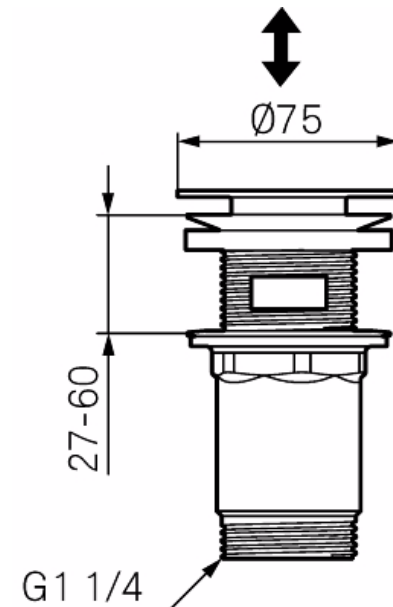

Push-downventil

- Tryckpluggventil helt i metall
- Över- och underdel i metall
- Med bräddavlopp

Utförande
Krom

MA nr
52 01 81

RSK nr
8573483