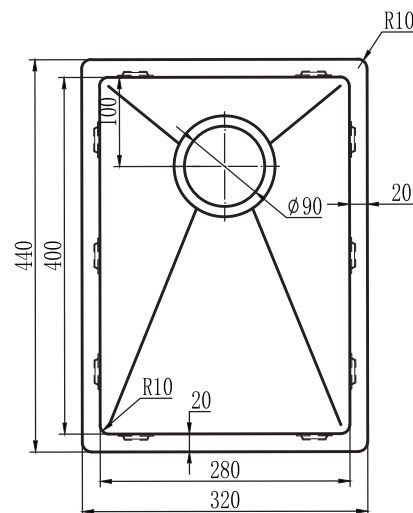

Kubus 282 Soft køkkenvask Udskæringsmål

Varenr.: 10059DK
VVS-nr.: 681301206

Godstykkelse: 1,2 mm
Min. skabsbredde: 400 mm

Fikseringsclips til nedfældning medfølger

LAVABO®

UDSKÆRINGSMÅL Nedfældning
AUSSPARURNG Einbau
CUTOUT Normal installation

UDSKÆRINGSMÅL Planlimning
AUSSPARURNG Flächenbündig
CUTOUT Flush mount