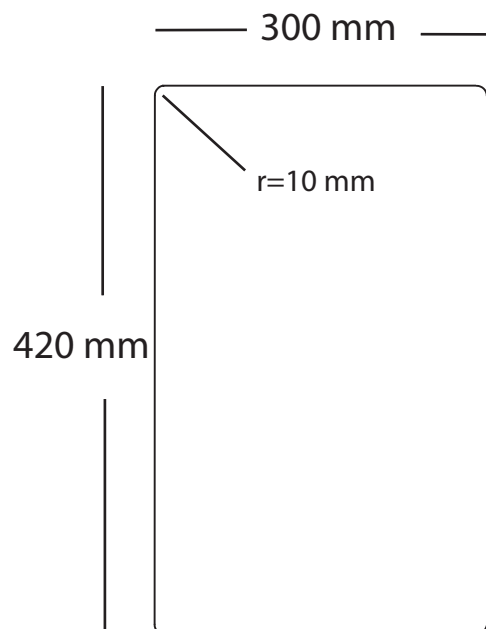

Kubus 282 Soft køkkenvask Udskæringsmål

Varenr.: 10059DK
VVS-nr.: 681301206

Godstykkelse: 1,2 mm
Min. skabsbredde: 400 mm

Fikseringsclips til nedfældning medfølger

LAVABO®

UDSKÆRINGSMÅL Nedfældning
AUSSPARURNG Einbau
CUTOUT Normal installation

UDSKÆRINGSMÅL Planlimning
AUSSPARURNG Flächenbündig
CUTOUT Flush mount