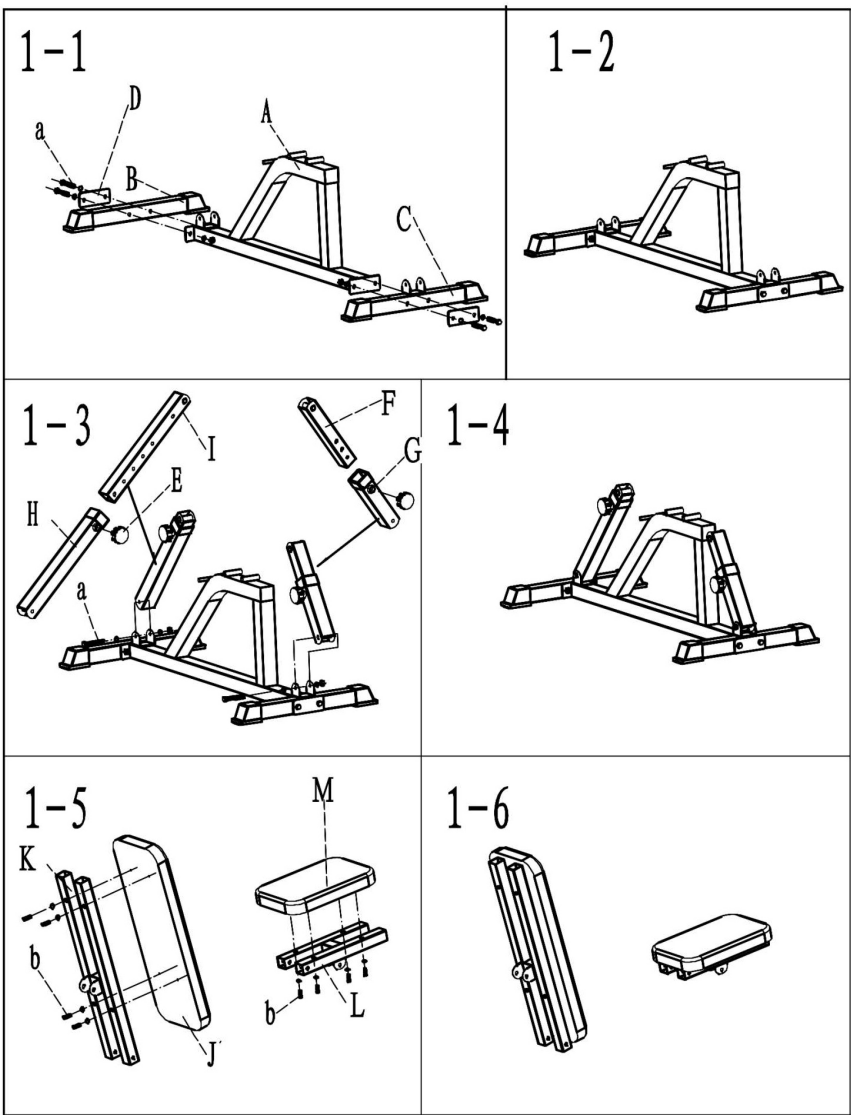

# *Trekkrunner*<sup>®</sup>

Ryggbänk

Monteringsinstruktioner

Modell 6005D-H

ASSEMBLE

ASSEMBLE

## ASSEMBLE

<p>A 1PC</p> 	<p>B 1PC</p> 	<p>C 1PC</p> 	
<p>D 2PCS</p> 	<p>E 2PCS</p> 	<p>F 1PC</p> 	<p>G 1PC</p> 
<p>H 1PC</p> 	<p>I 1PC</p> 	<p>J 1PC</p> 	
<p>K 1PC</p> 	<p>L 1PC</p> 	<p>M 1PC</p> 	
<p>a M10*70 8PCS</p> 	<p>b 8*55 8PCS</p> 	<p>c M10*160 2PCS</p> 	