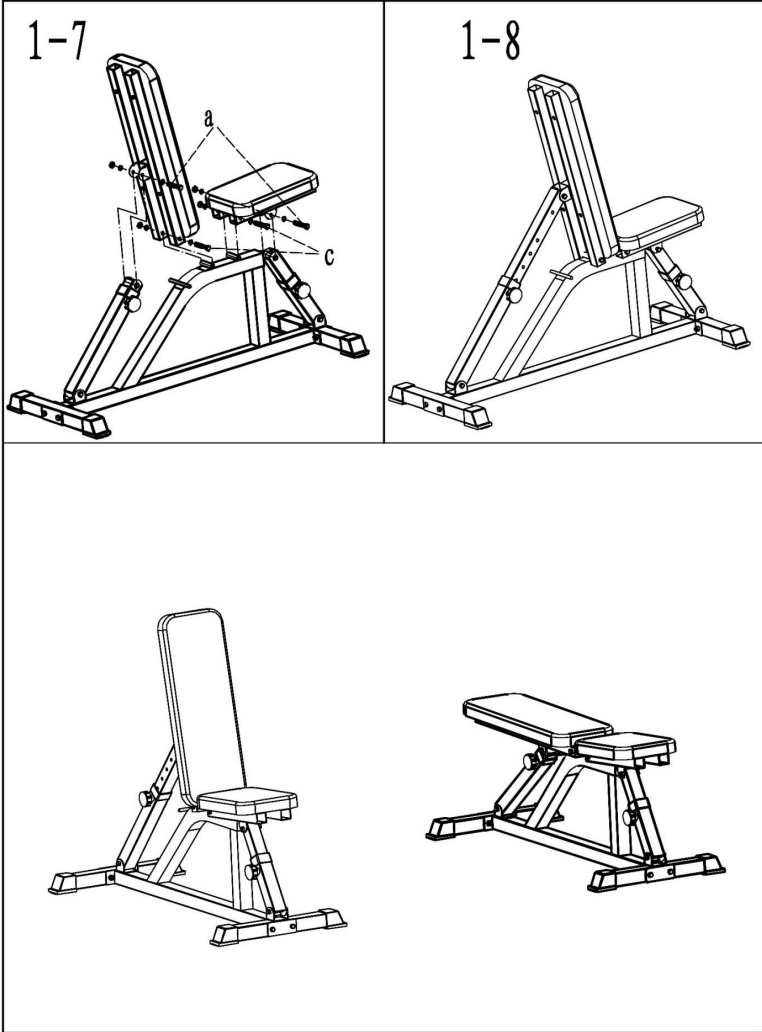

# *Trekkrunner*<sup>®</sup>

Ryggbänk

Monteringsinstruktioner

Modell 6005D-H

ASSEMBLE

ASSEMBLE

## ASSEMBLE

<p>A 1PC</p> 	<p>B 1PC</p> 	<p>C 1PC</p> 	
<p>D 2PCS</p> 	<p>E 2PCS</p> 	<p>F 1PC</p> 	<p>G 1PC</p> 
<p>H 1PC</p> 	<p>I 1PC</p> 	<p>J 1PC</p> 	
<p>K 1PC</p> 	<p>L 1PC</p> 	<p>M 1PC</p> 	
<p>a M10*70 8PCS</p> 	<p>b 8*55 8PCS</p> 	<p>c M10*160 2PCS</p> 	