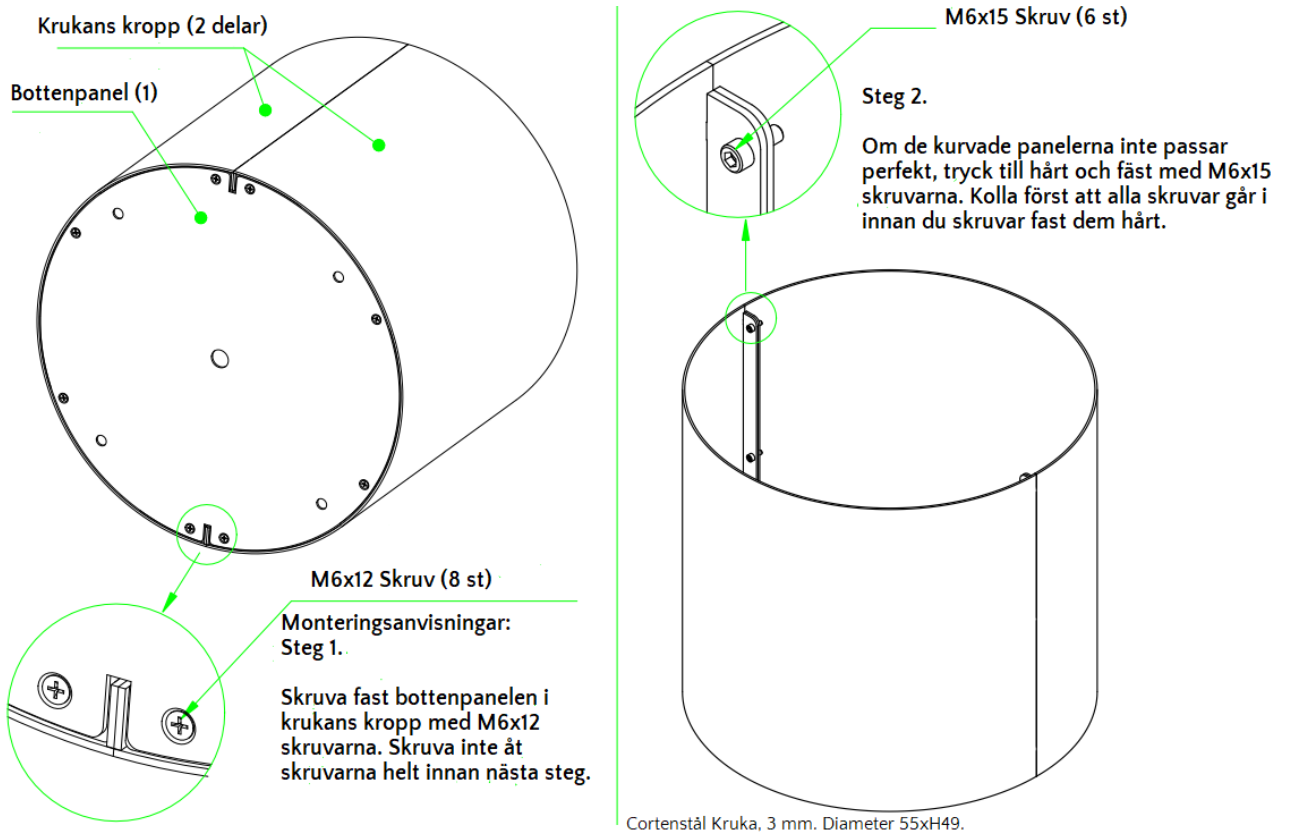

KRUKA I CORTENSTÅL

Monteringsanvisningar

Konsumentkontakt
Arc E-commerce AB
Box 3124
13603 Haninge
Sverige