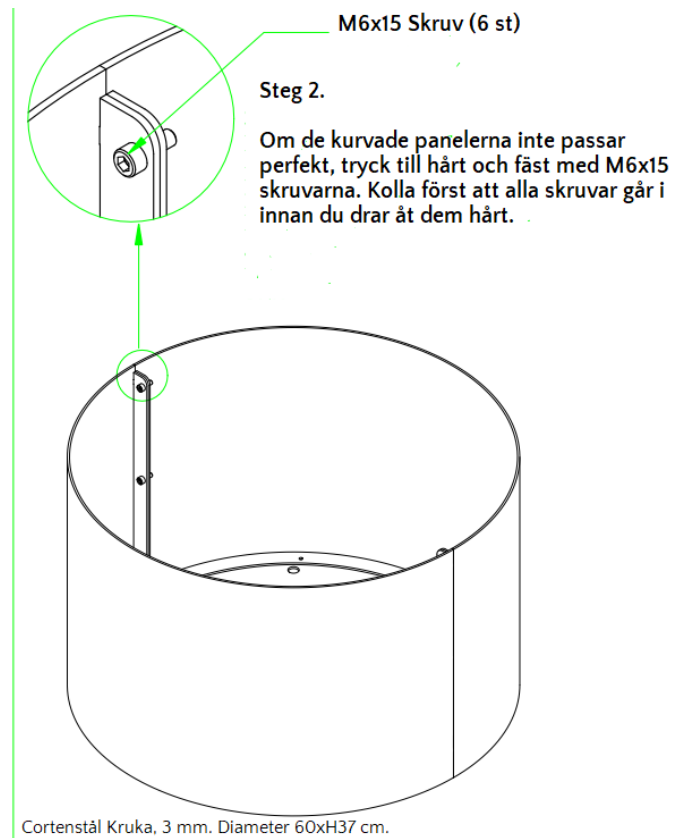

## Monteringsanvisningar

**Konsumentkontakt**  
Arc E-commerce AB  
Box 3124  
13603 Haninge  
Sverige