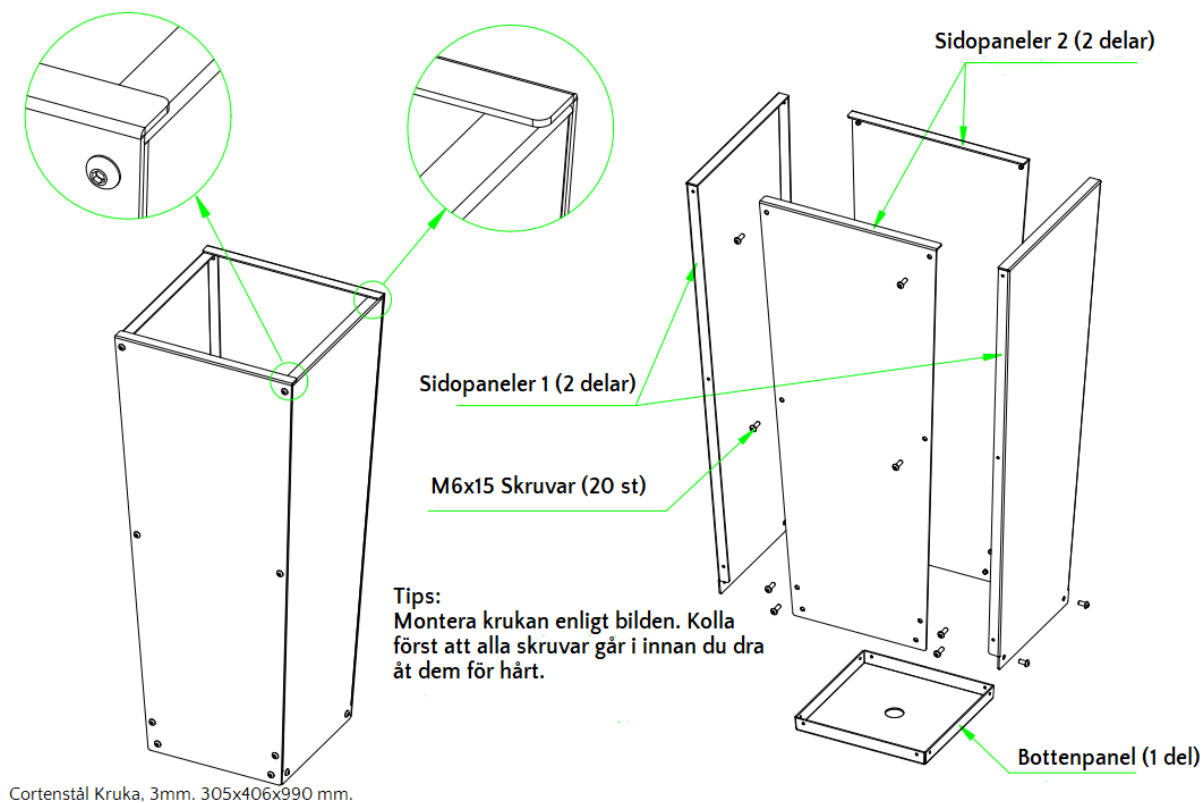

KRUKA I CORTENSTÅL

Monteringsanvisningar

Konsumentkontakt
Arc E-commerce AB
Box 3124
13603 Haninge
Sverige
