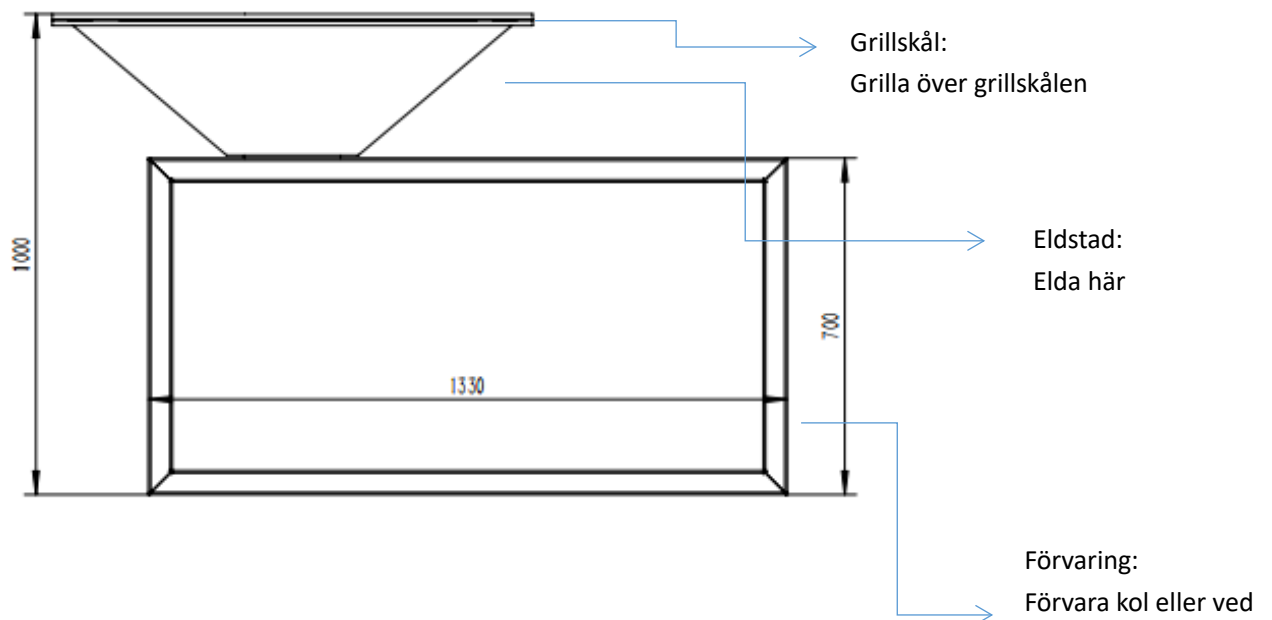

METALCRAFT

Eldstad i Cortenstål – Lofsdalen (OBBQ003)

Konsumentkontakt
Arc E-commerce AB
Box 3124
13603 Haninge
Sverige