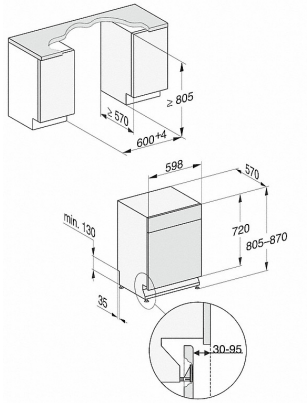

## G 5000 U Active

Underbyggda diskmaskiner  
med Miele's berömda kvalitet till fördelaktigt introduktionspris.

Tekniska data	
Nischbredd i mm	600
Nischhöjd i mm	805
Nischdjup i mm	570
Produktbredd i mm	598
Produkt höjd i mm	805
Produkt djup i mm	570
Maskindjup i cm med öppen lucka	116,5
Nettovikt i kg	43,0
Total anslutningseffekt i kW	2,0
Spänning V	230
Säkring A	10
Fasantal	1
Elektrisk frekvens standard	50
Längd vattentilloppsslang i m	1,50
Längd vattenavloppsslang i m	1,50
Längd anslutningskabel i m	1,70

## G 5000 U Active

Underbyggda diskmaskiner  
med Miele's berömda kvalitet till fördelaktigt introduktionspris.

G7000, underbyggnad, inbyggnadsskiss, 60 cm (skiss)

1) Maskinhöjd max. 930 mm med ombyggnadssats  
sockelhöjd - 1 (materialnr 6.394.761)