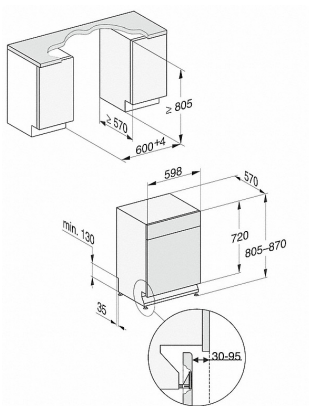

G 7222 SCU Selection

Underbyggda diskmaskiner
med bestickkorg och 43 dB(A) för högsta komfort.

G7000, underbyggnad, inbyggnadsskiss, 60 cm (skiss)

1) Maskinhöjd max. 930 mm med ombyggnadssats
sockelhöjd - 1 (materialnr 6.394.761)