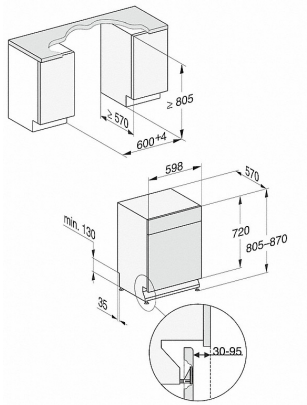

G 7222 SCU Selection

Underbyggda diskmaskiner med bestickkorg och 43 dB(A) för högsta komfort.

G7000, underbyggnad, inbyggnadsskiss, 60 cm (skiss)

1) Maskinhöjd max. 930 mm med ombyggnadssats sockelhöjd - 1 (materialnr 6.394.761)