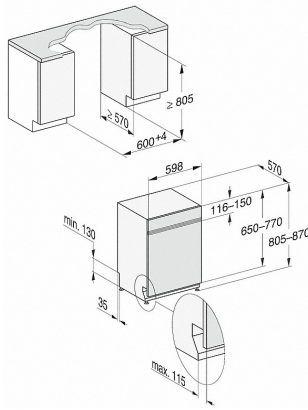

## G 5000 i Active

Integrerad diskmaskin  
med Miele's berömda kvalitet till fördelaktigt introduktionspris.

Tekniska data	
Nischbredd i mm	600
Nischhöjd i mm	805
Nischdjup i mm	570
Produktbredd i mm	598
Produkt höjd i mm	805
Produkt djup i mm	570
Maskindjup i cm med öppen lucka	116,5
Nettovikt i kg	42,7
Total anslutningseffekt i kW	2,0
Spänning V	230
Säkring A	10
Fasantal	1
Elektrisk frekvens standard	50
Längd vattentilloppsslang i m	1,50
Längd vattenavloppsslang i m	1,50
Längd anslutningskabel i m	1,70
Min. – max. Frontpanelvikt i kg	2,0
[kan kompletteras med följande via kundtjänst]	7,0

G 5000 i Active

Integrerad diskmaskin  
med Miele's berömda kvalitet till fördelaktigt introduktionspris.

G7000, integrerbar G, 60 cm (skiss)

- 1) Sockelhöjd 35–155 mm,
- 2) Sockelhöjd 100–220 mm,
- 3) Maskinhöjd max. 930 mm med ombyggnadssats sockelhöjd-1 (mat.-nr 6.394.761)