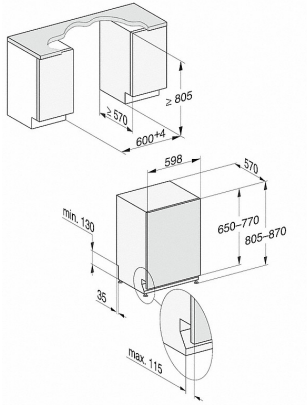

EAN: 4002516314509 / Materialnummer: 11494390

<b>Konstruktion</b>	
Helintegrerad diskmaskin	•
60 cm bred diskmaskin	•
<b>Design</b>	
Kontrollpanelfärg	Rostfritt stål
Panelutförande	Helt integrerad panel
Typ av användning	Programvalsknapp
Display	3-ställig 7-segmentdisplay
Displayfärg	Gul
<b>Komfort</b>	
Luckstängningsassistans	ComfortClose
Resttidsvisning	•
Uppskjuten start med upp till 24 timmar	•
Funktionskontroller	akustisk
<b>Effektivitet och hållbarhet</b>	
Energieffektivitetsklass (A–G)	E
Vattenförbrukning i programmet Automatic i liter från	6,0
Vattenförbrukning för ECO-programmet i liter per disk (cykel)	8,9
Energiförbrukning för ECO-programmet per 100 diskningar (cykler) i kWh	93
ECO-programmets tid i minuter	237
Antal standardkuvert	13
Ljudnivåsklass	C
Ljudnivå i dB(A)	45
EcoPower-teknik	•
Testad hygien	•
ThermoSpar®	•
<b>Diskprogram</b>	
ECO	•
Automatic	•
Intensiv 75 °C	•
Fin	•
QuickPowerWash	•
<b>Tillvalsfunktioner</b>	
Express	•
extra ren	•
extra torr	•
<b>Korgutrustning</b>	
Bestickplacering	Bestickkorg
FlexCare-kopphylla	2
Korgutrustning	Comfort 60 cm
<b>Säkerhet</b>	
WaterProof-system	•

## G 5050 Vi Active

Helintegrerad diskmaskin  
med Miele's berömda kvalitet till fördelaktigt introduktionspris.

Tekniska data	
Nischbredd i mm	600
Nischhöjd i mm	805
Nischdjup i mm	570
Produktbredd i mm	598
Produkt höjd i mm	805
Produkt djup i mm	570
Maskindjup i cm med öppen lucka	116,5
Nettovikt i kg	43,0
Total anslutningseffekt i kW	2,0
Spänning V	230
Säkring A	10
Fasantal	1
Elektrisk frekvens standard	50
Längd vattentilloppsslang i m	1,50
Längd vattenavloppsslang i m	1,50
Längd anslutningskabel i m	1,70
Min. – max. Frontpanelvikt i kg	4,0
[kan kompletteras med följande via kundtjänst]	8,0

G 5050 Vi Active

Helintegrerad diskmaskin  
med Miele's berömda kvalitet till fördelaktigt introduktionspris.

G7000, helintegrerbar G, 60 cm (skiss)

- 1) Sockelhöjd 35–155 mm,
- 2) Sockelhöjd 100–220 mm,
- 3) Maskinhöjd max 930 mm med ombyggnadssats sockelhöjd-1 (mat.-nr