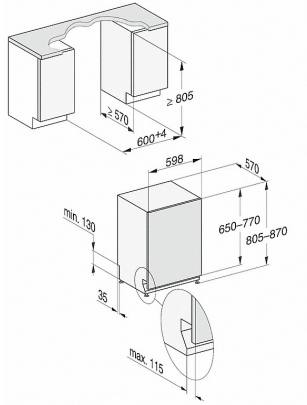

## G 5072 SCVi Selection

Helintegrerad diskmaskin  
med Miele's berömda kvalitet till fördelaktigt introduktionspris.

Tekniska data	
Nischbredd i mm	600
Nischhöjd i mm	805
Nischdjup i mm	570
Produktbredd i mm	598
Produkt höjd i mm	805
Produkt djup i mm	570
Maskindjup i cm med öppen lucka	116,5
Nettovikt i kg	44,0
Total anslutningseffekt i kW	2,0
Spänning V	230
Säkring A	10
Fasantal	1
Elektrisk frekvens standard	50
Längd vattentilloppsslang i m	1,50
Längd vattenavloppsslang i m	1,50
Längd anslutningskabel i m	1,70
Min. – max. Frontpanelvikt i kg	4,0
[kan kompletteras med följande via kundtjänst]	8,0

## G 5072 SCVi Selection

Helintegrerad diskmaskin  
med Miele's berömda kvalitet till fördelaktigt introduktionspris.

G7000, helintegrerbar G, 60 cm (skiss)

- 1) Sockelhöjd 35–155 mm,
- 2) Sockelhöjd 100–220 mm,
- 3) Maskinhöjd max 930 mm med ombyggnadssats sockelhöjd-1 (mat.-nr