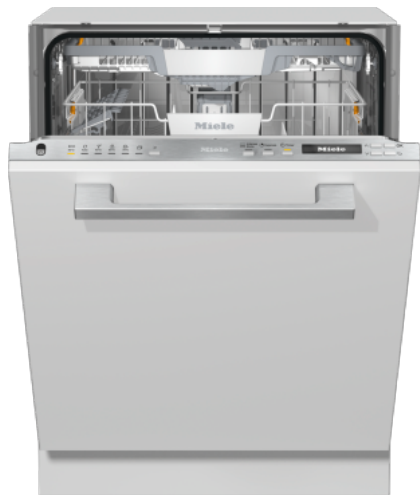

G 7272 SCVi Selection

Helintegrerad diskmaskin
med 3D MultiFlex-låda för högsta komfort.

- Bästa resultat på mindre än en timme – QuickPowerWash
- Torkar allt fullständigt – AutoOpen-torkning
- Diskmaskin med färskvattensystem – från 6,0 l i programmet Automatic
- Flexibel och säker placering – Comfort korgdesign
- Maximal flexibilitet tack vare extra bestickkorg

EAN: 4002516488910 / Materialnummer: 11922480

Konstruktion	
Helintegrerad diskmaskin	•
60 cm bred diskmaskin	•
Design	
Kontrollpanelfärg	Rostfritt stål
Panelutförande	Helt integrerad panel
Typ av användning	Programvals knapp
Display	1-radig textdisplay
Displayfärg	Vit
MultiLingua	•
Komfort	
Luckstängningsassistans	ComfortClose
Resttidsvisning	•
Uppskjuten start med upp till 24 timmar	•
Funktionskontroller	optisk och akustisk
Välja displayspråk	•
Effektivitet och hållbarhet	
Energieffektivitetsklass (A–G)	A
Vattenförbrukning i programmet Automatic i liter från	6,0
Vattenförbrukning för ECO-programmet i liter per disk (cykel)	8,4
Energiförbrukning för ECO-programmet per 100 diskningar (cykler) i kWh	54
ECO-programmets tid i minuter	230
Antal standardkuvert	14
Ljudnivåsklass	B
Ljudnivå i dB(A)	43
EcoFeedback	•
EcoPower-teknik	•
Testad hygien	•
ThermoSpar®	•
Halv maskin	•
Extra omtanke om bestick och glas	
AutoOpen-torkning	•
SensorDry	•
Aktiv kondensstorkning	•
BrilliantGlassCare	•
Diskprogram	
ECO	•
Automatic	•
Intensiv 75 °C	•
PowerWash 60 °C	•
Fin	•
QuickPowerWash	•
Extra tyst 40 dB(A)	•
Skötselprodukter	•
Tillvalsfunktioner	
IntenseZone	•
Express	•
extra ren	•
extra torrt	•

Ytterligare information om denna produkt finns på:
<http://www.miele.se/konsument>

Ytterligare information finns på nästa sida...

G 7272 SCVi Selection

Helintegrerad diskmaskin
med 3D MultiFlex-låda för högsta komfort.