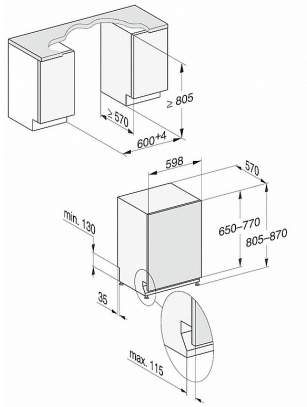

Korgutrustning	
Bestickplacering	3D-MultiFlex-låda
extra bestickkorg	•
FlexCare-kopphylla	1
Korgutrustning	Comfort 60 cm
Säkerhet	
WaterProof-system	•
Kontrollampa för filter	•
Tekniska data	
Nischbredd i mm	600
Nischhöjd i mm	805
Nischdjup i mm	570
Produktbredd i mm	598
Produkt höjd i mm	805
Produkt djup i mm	570
Maskindjup i cm med öppen lucka	116,5
Nettovikt i kg	48,0
Total anslutningseffekt i kW	2,0
Spänning V	230
Säkring A	10
Fasantal	1
Elektrisk frekvens standard	50
Längd vattentilloppsslang i m	1,50
Längd vattenavloppsslang i m	1,50
Längd anslutningskabel i m	1,70
Min. – max. Frontpanelvikt i kg	4,0
[kan kompletteras med följande via kundtjänst]	8,0

G 7272 SCVi Selection

Helintegrerad diskmaskin
med 3D MultiFlex-låda för högsta komfort.

G7000, helintegrerbar G, 60 cm (skiss)

- 1) Sockelhöjd 35–155 mm,
- 2) Sockelhöjd 100–220 mm,
- 3) Maskinhöjd max 930 mm med ombyggnadssats sockelhöjd-1 (mat.-nr