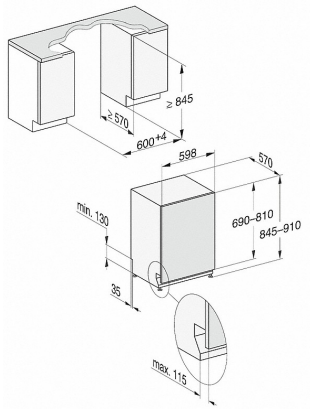

Tillvalsfunktioner	
IntenseZone	•
Express	•
extra ren	•
extra torr	•
Korgutrustning	
Bestickplacering	3D-MultiFlex-låda
FlexCare-kopphylla	1
Korgutrustning	Comfort 60 cm
Säkerhet	
WaterProof-system	•
Kontrollampa för filter	•
Tekniska data	
Nischbredd i mm	600
Nischhöjd i mm	845
Nischdjup i mm	570
Produktbredd i mm	598
Produkt höjd i mm	845
Produkt djup i mm	570
Maskindjup i cm med öppen lucka	120,5
Nettovikt i kg	49,0
Total anslutningseffekt i kW	2,0
Spänning V	230
Säkring A	10
Fasantal	1
Elektrisk frekvens standard	50
Längd vattentilloppsslang i m	1,50
Längd vattenavloppsslang i m	1,50
Längd anslutningskabel i m	1,70
Min. – max. Frontpanelvikt i kg	4,0
[kan kompletteras med följande via kundtjänst]	7,0

G 7277 SCVi XXL Selection

Helintegrerad diskmaskin
med 3D MultiFlex-låda för högsta komfort.

G7000 XXL, helintegrerbar G, 60 cm (skiss)

- 1) Sockelhöjd 35–155 mm,
- 2) Sockelhöjd 100–220 mm,
- 3) Maskinhöjd max 970 mm med ombyggnadssats sockelhöjd-1 (mat.-nr