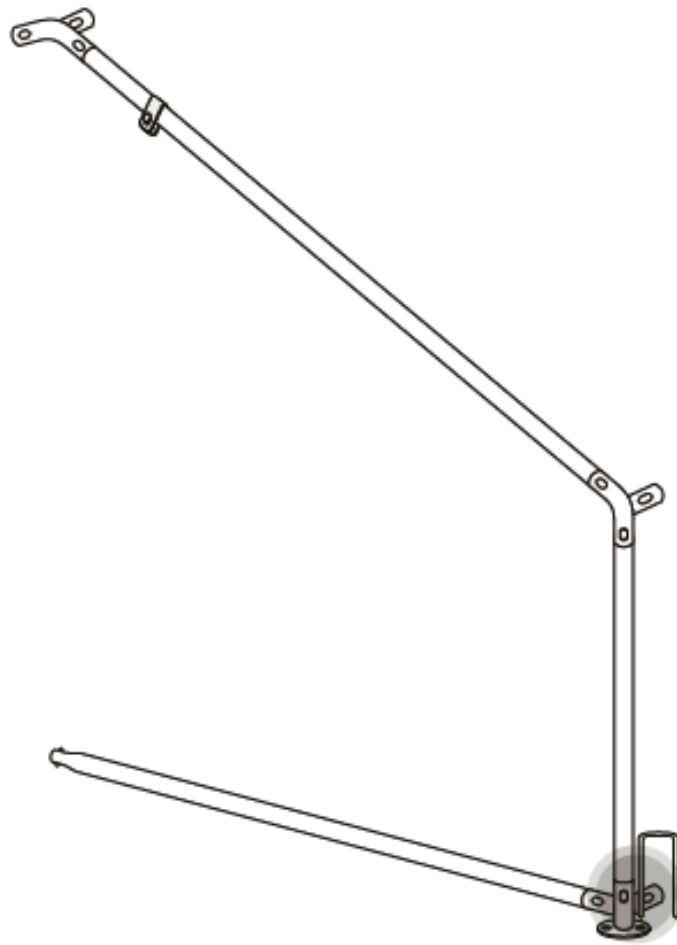

Steg 12

Konsumentkontakt
Arc E-commerce AB
Box 3124
13603 Haninge
Sverige