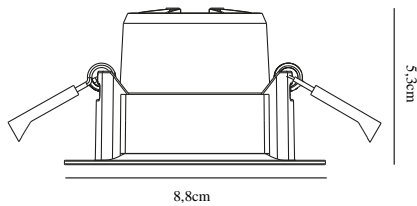

# STAKE | DOWNLIGHT | SVART

2110360103

nordlux®

Spänning (V): 230 Volt  
IP-grad: IP20  
Klass (Klass 1, Klass 2, Klass 3):  
Klass 2 (Dubbel isolerad)  
Lampfatning: LED Module

Primärt material: Plast  
Sekundärt material: Metal  
Kabellängd (cm): 14  
Färg: Svart

Höjd (cm): 5.3  
Inbyggd spot, diameter (cm): 8.8  
Montera direkt i isoleringen: False

EAN: 5704924006982  
TUN: 2160503  
Artikelnummer: 2110360103  
Antal per kolla: 3

Säljförpackning höjd (cm): 13  
Säljförpackning bredd cm: 13  
Säljförpackning djup (cm): 6.5  
Säljförpackning volym m<sup>3</sup>: 0.0011  
Productens nettovikt (kg): 0.18

Stake är en bländfri inbyggnadsspot med en väldigt tilltalande och ögonvänlig design, vilket innebär att du bara ser ett behagligt, indirekt ljus och aldrig direkt in i ljuskällan. Ljuset är dimbart med en extern dimmer och den går att parallellkoppla (upp till 15 inbyggnadsspotter).