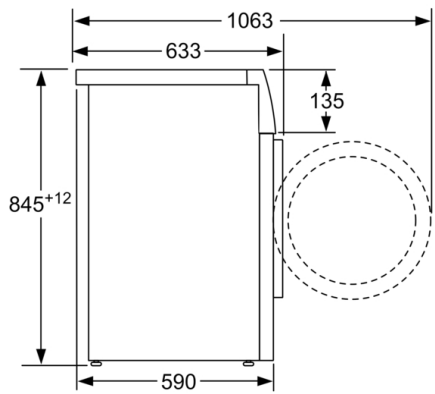

**Serie | 6, Tvättmaskin, frontmatad, 9 kg,
1400 rpm
WAU28PS9SN**

Mått i mm

Mått i mm