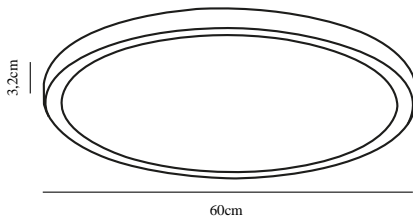

OJA 60 IP20 2700K STEP-DIM | PLAFOND | VIT

50066101

nordlux®

Spänning (V): 220-240 Volt

IP-grad: IP20

Klass (Klass 1, Klass 2, Klass 3):

Klass 1 (Jordkontakt)

Lampfattning: LED Module

Parallellkoppling: False

Primärt material: Plast

Sekundärt material: Metal

Färg: Vit

Höjd (cm): 3.2

Bredd (cm): 60

Längd (cm): 60

Projektion (cm): 3.2

EAN: 5701581488380

TUN: 2054988

Artikelnummer: 50066101

Antal per kolla: 3

Säljförpackning höjd (cm): 61

Säljförpackning bredd cm: 60.5

Säljförpackning djup (cm): 3.6

Säljförpackning volym m³: 0.0133

Productens nettovikt (kg): 2.7

Ljusstyrka (lumen): 3200

Färgtemperatur (K): 2700K

Ra-värde : 80

Livslängd (h): 25000

Ljusspridningsvinkel (°) : 120

Candela (cd) (endast för riktad

lampa): 0

Energiklass: E

Faktisk watt (W): 38

- 3-steps Moodmaker™-dimning med din vanliga väggbrytare • Nattpampa med backlight-effekt
- Enkel vridlåsanslutning och enkel att installera • 5 års LED-garanti

Oja är en universal och ultraplatt taklampa i en modern och minimalistisk design med integrerad LED och styrs från din vanliga väggströmbrytare.

Med Ojas integrerade trestegsfunktion Moodmaker™ ändrar du ljusstyrka med din vanliga väggströmbrytare. Med ett klick på väggströmbrytaren får du full ljusstyrka, med två klick halveras ljusstyrkan och med ett tredje klick tänds nattbelysningen. Oja har en medföljande twist-lock-anslutning som gör det enkelt för en person att montera taklampan.

Nordlux
50066101

A
B
C
D
E
F
G

E

28
kWh/1000h

2019/2015