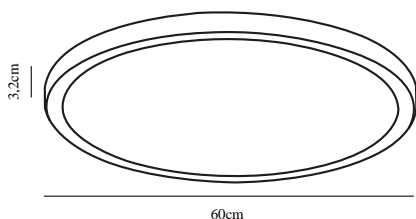

# OJA 60 IP20 2700K STEP-DIM | PLAFOND | SVART nordlux®

50066103

Spänning (V): 220-240 Volt

IP-grad: IP20

Klass (Klass 1, Klass 2, Klass 3):

Klass 1 (Jordkontakt)

Lampfättning: LED Module

Parallellkoppling: False

Primärt material: Plast

Sekundärt material: Metal

Färg: Svart

Höjd (cm): 3.2

Bredd (cm): 60

Längd (cm): 60

Projektion (cm): 3.2

EAN: 5704924002243

TUN: 2115691

Artikelnummer: 50066103

Antal per kolla: 3

Säljförpackning höjd (cm): 61

Säljförpackning bredd cm: 60.5

Säljförpackning djup (cm): 3.6

Säljförpackning volym m<sup>3</sup>: 0.0133

Productens nettovikt (kg): 2.7