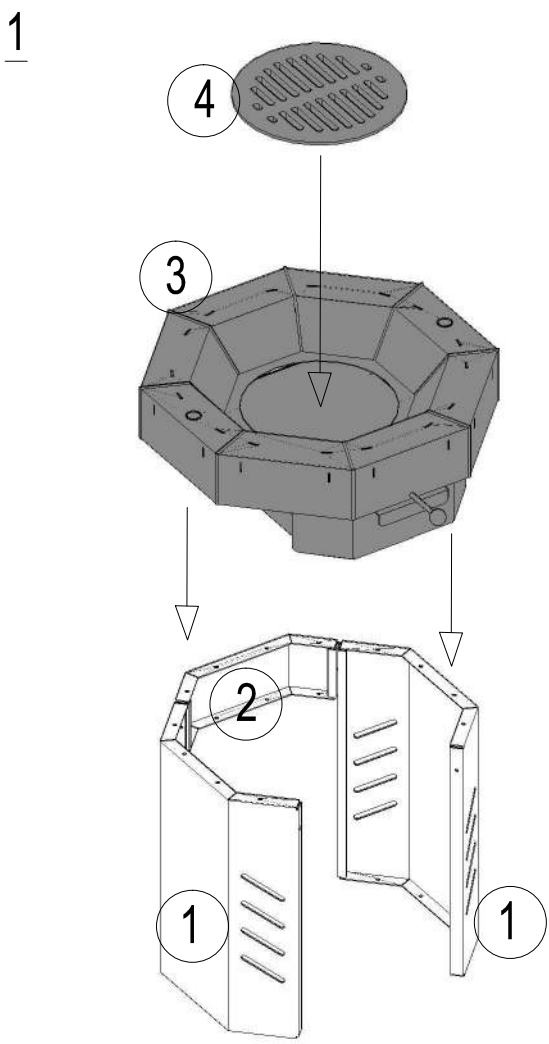

2.Viking grill

- **A1** Pcs 1 x 12
- **A10** Pcs 2 x 12
- **A7** Pcs 1 x 12