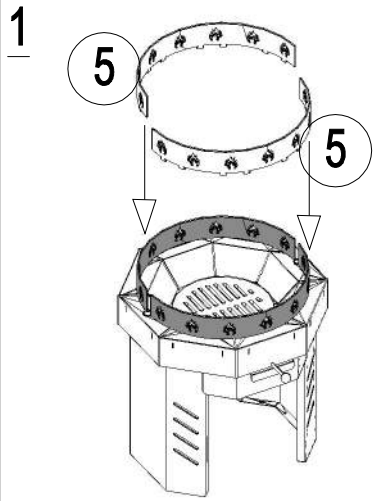

3. Viking grill

A2 Pcs 4 x 8