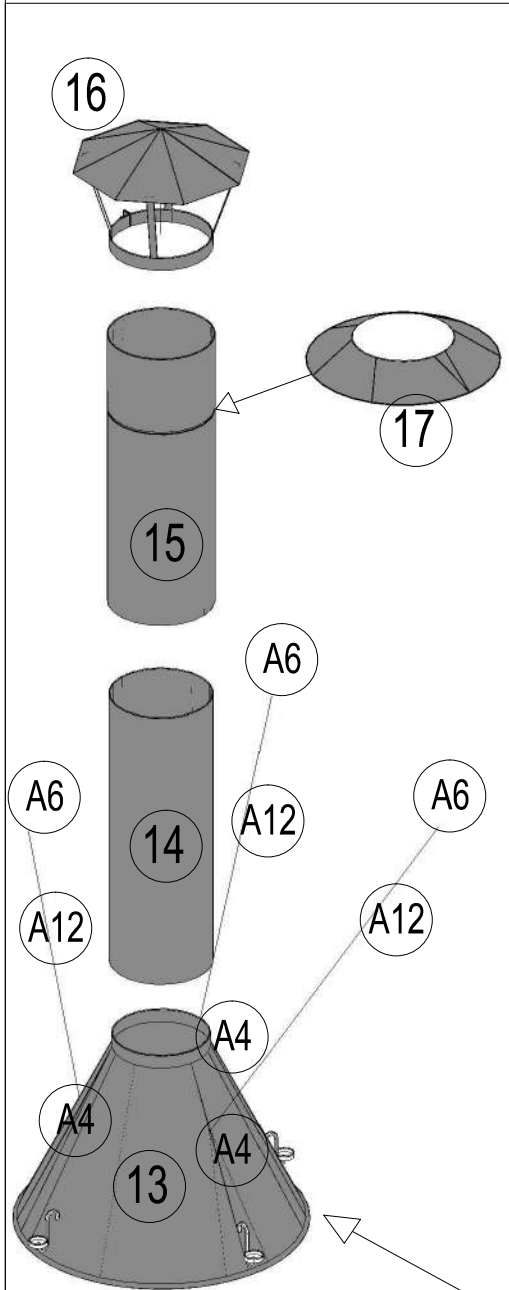

5. Viking grill