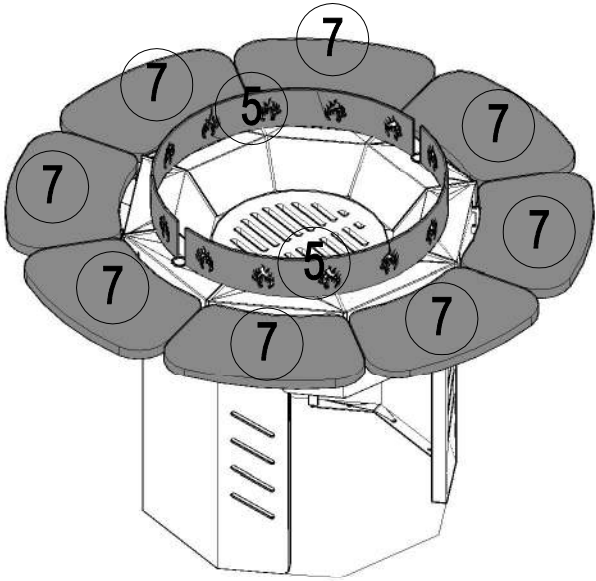

3. Viking grill

A2 Pcs 4 x 8