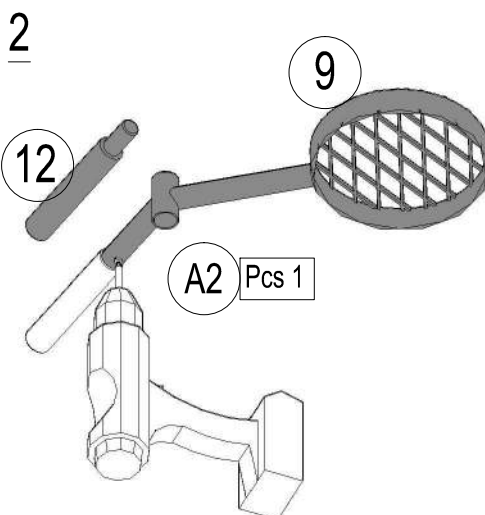

4. Viking grill