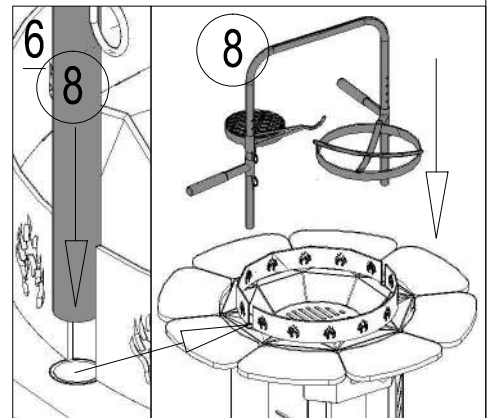

4. Viking grill