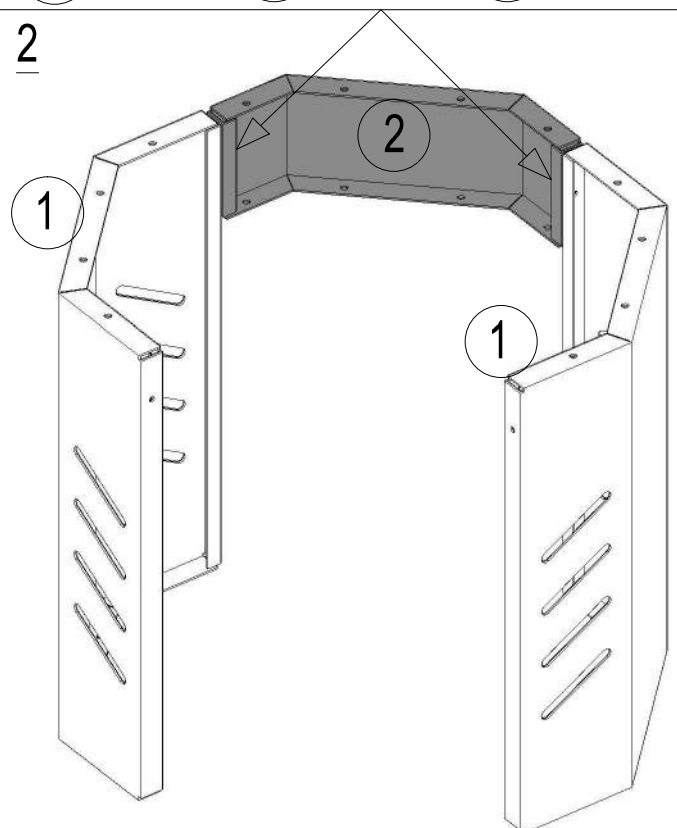

## 2. VIKING GRILL

No.		Detail	Pcs	Dimension ( x, y, z ) mm	
11			1	60 x 320 x 8	
12			2	ø30 x 202	
13			1	625 x ø883	
14			1	900 x ø317	
15			1	900 x ø308	
16			1	396 x 500 x 500	
17			1	ø614 x 1	
18			1	ø354 x 643 x 15	

# 1.Viking grill

1

**A1** Pcs 1 x 2    **A10** Pcs 2 x 2    **A7** Pcs 1 x 2

2