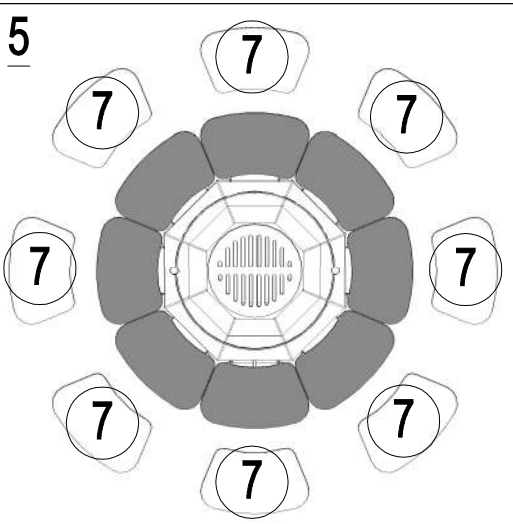

3. Viking grill

A2 Pcs 4 x 8