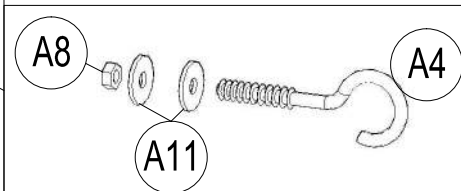

5. Viking grill