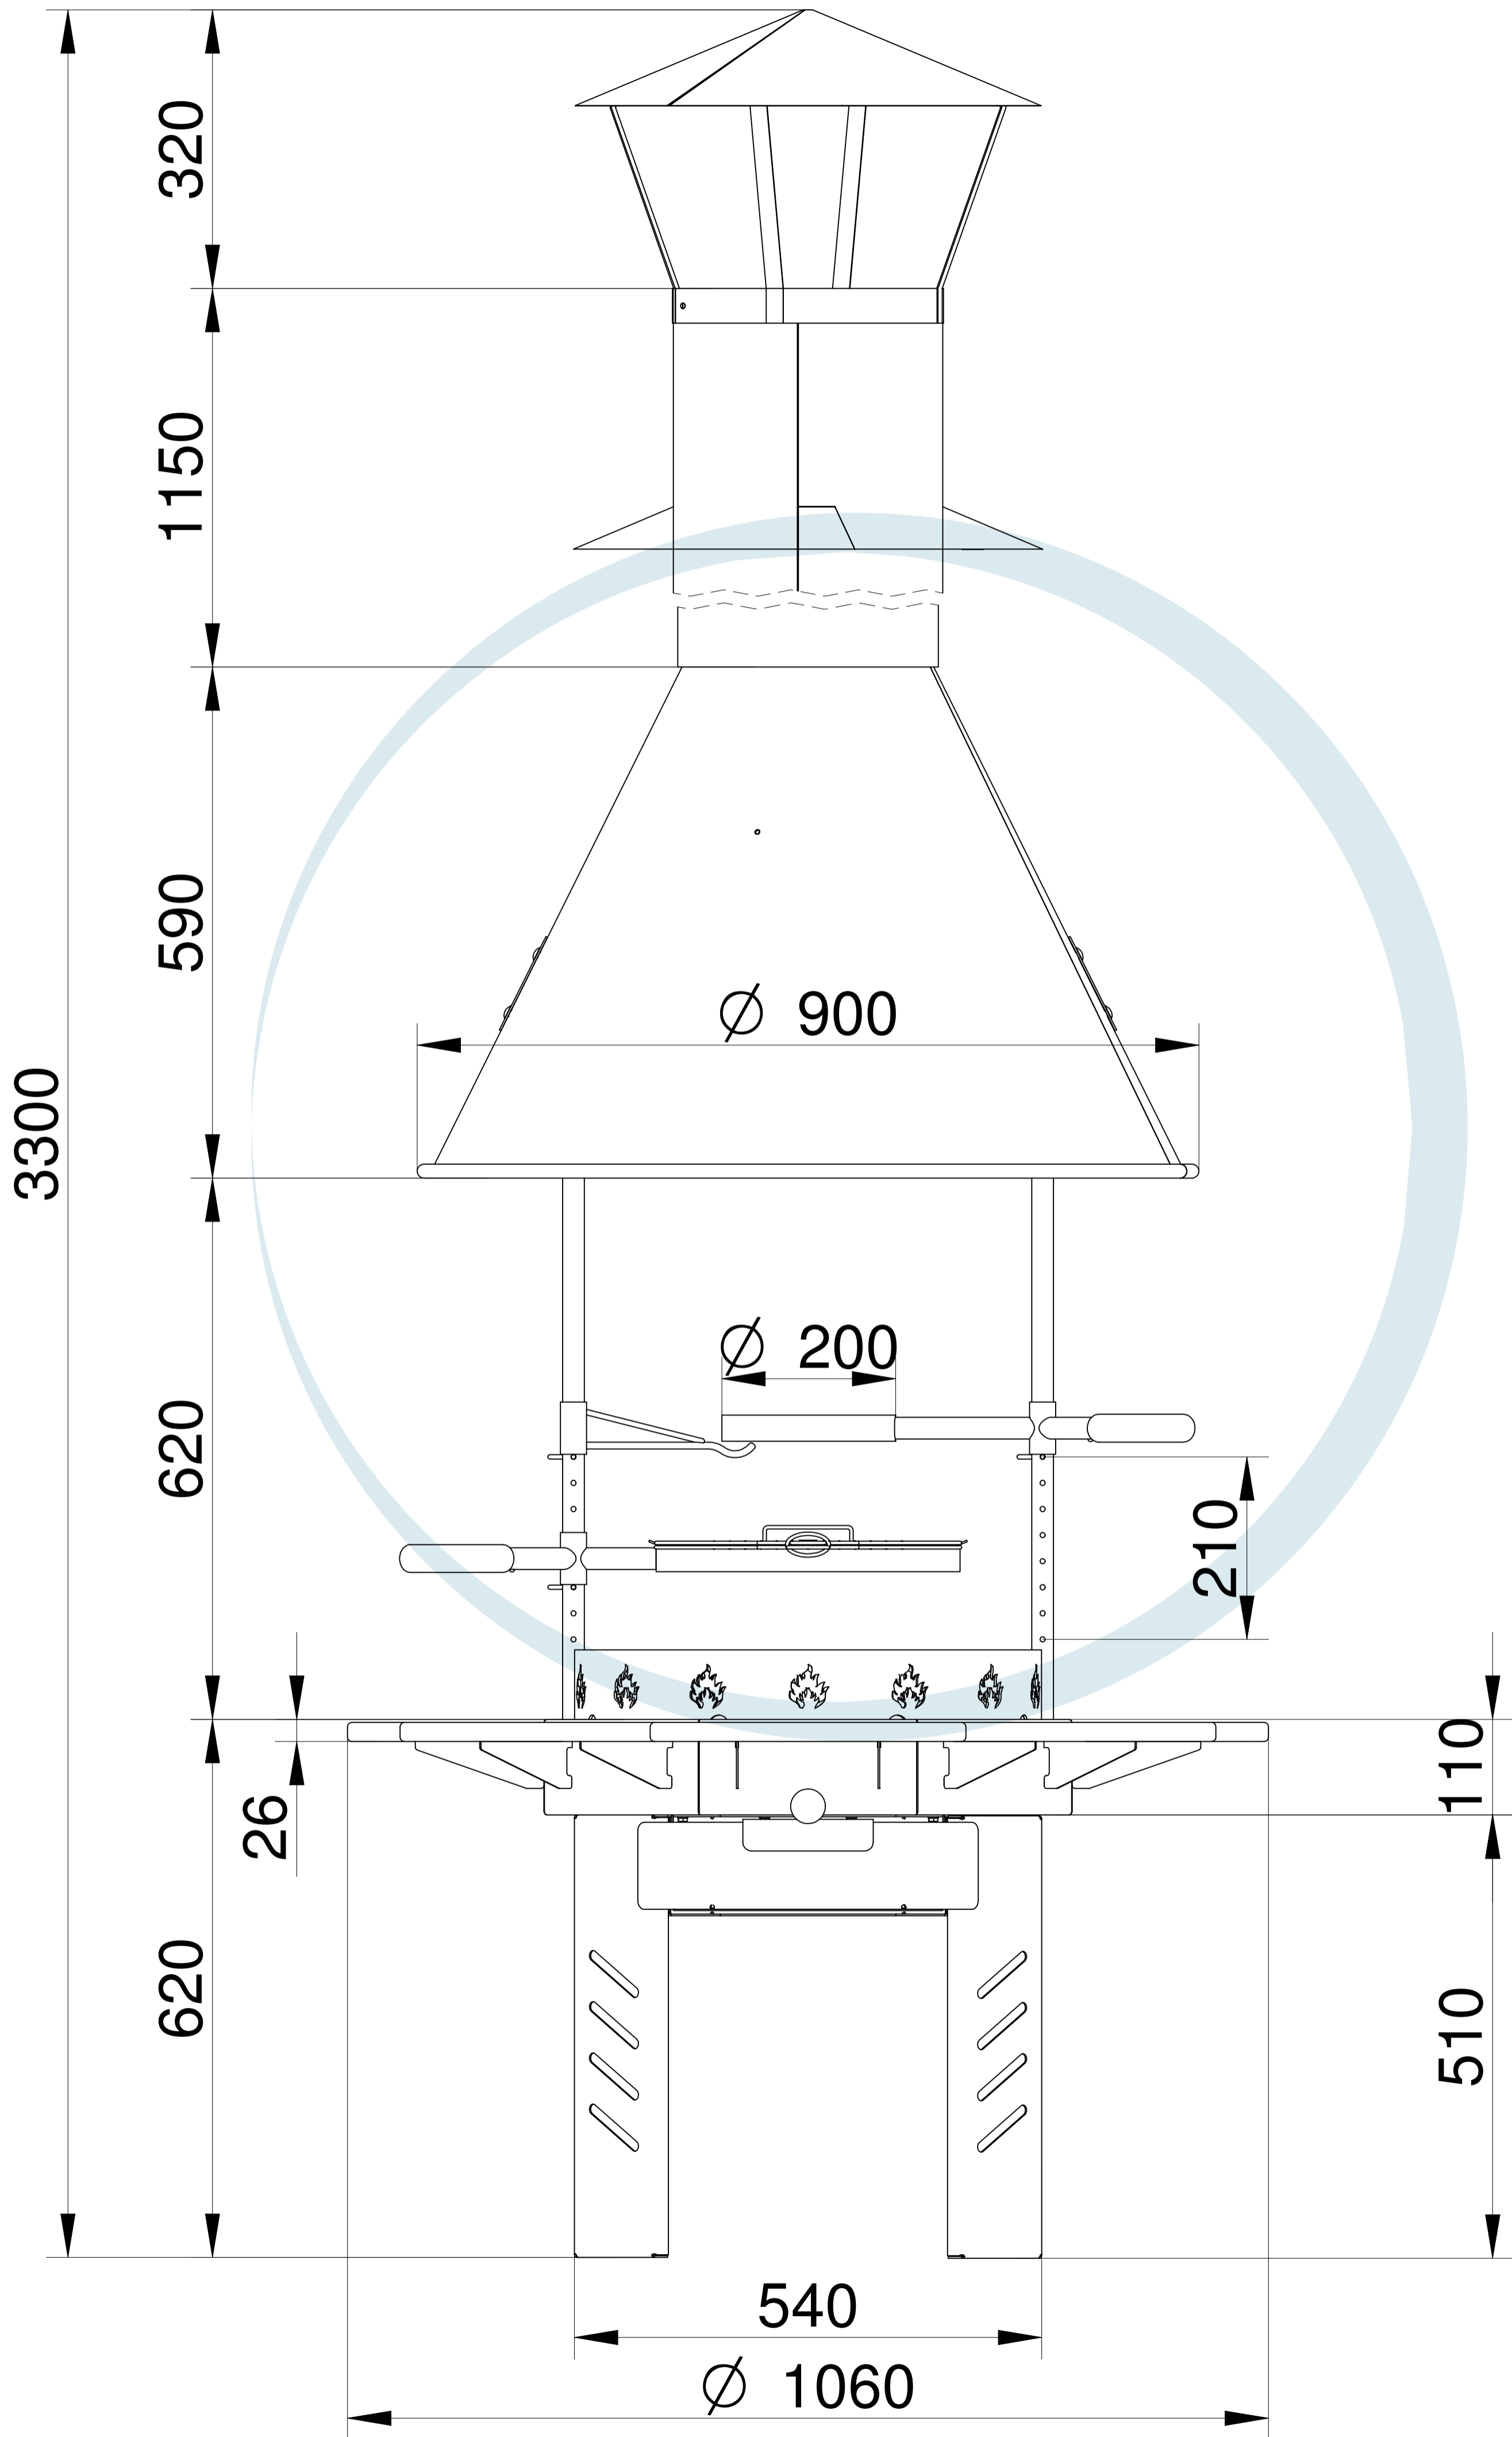

# 1. VIKING GRILL

No.		Detail	Pcs	Dimension ( x, y, z ) mm	
1			2	510 x 405 x 110	
2			1	117 x 350 x 85	
3			1	608 x 608 x 222	
4			1	Ø319 x 15	
5			2	90 x 543 x 255	
6			8	59 x 160 x 15	
6.1			8	59 x 160 x 15	
7			8	222 x 365 x 19	
8			1	660 x 571 x Ø24	
9			1	199 x 459 x 30	
10			1	350 x 553 x 30	

## 2. VIKING GRILL

No.		Detail	Pcs	Dimension ( x, y, z ) mm	
11			1	60 x 320 x 8	
12			2	ø30 x 202	
13			1	625 x ø883	
14			1	900 x ø317	
15			1	900 x ø308	
16			1	396 x 500 x 500	
17			1	ø614 x 1	
18			1	ø354 x 643 x 15	