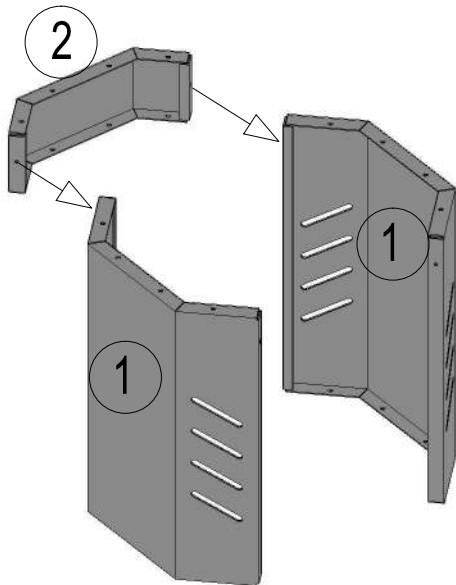

1.Viking grill

1

A1 Pcs 1 x 2   **A10** Pcs 2 x 2   **A7** Pcs 1 x 2

2