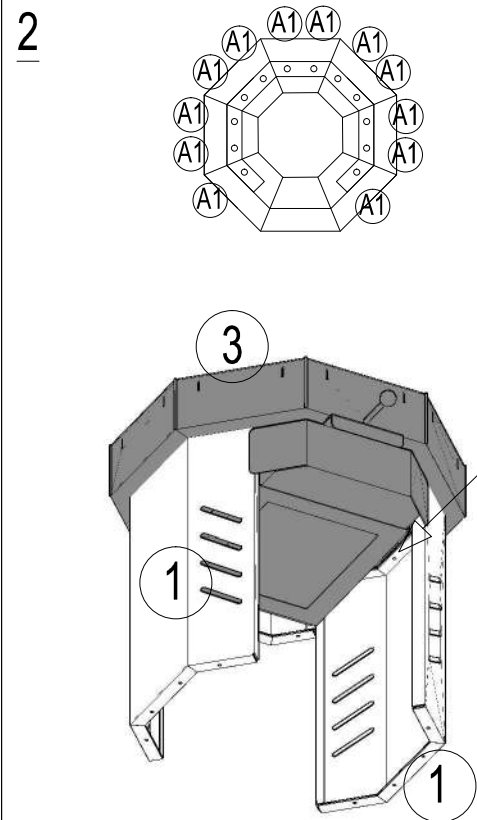

2.Viking grill

- **A1** Pcs 1 x 12
- **A10** Pcs 2 x 12
- **A7** Pcs 1 x 12