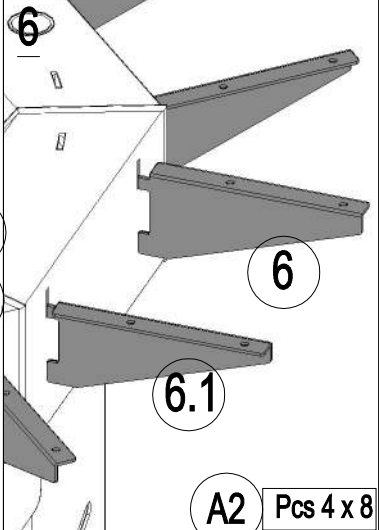

3. Viking grill

A2 Pcs 4 x 8