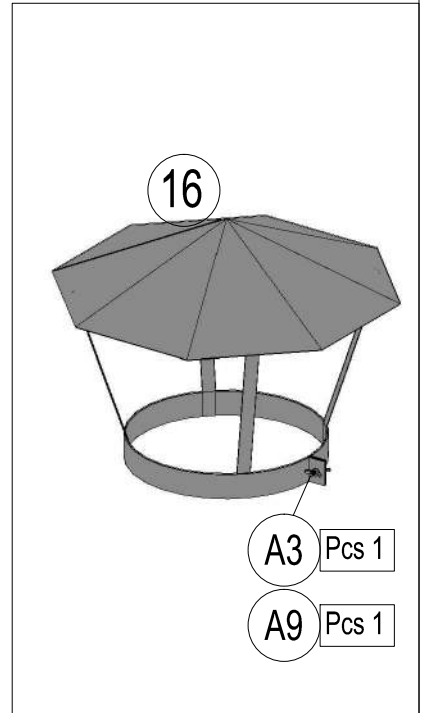

5. Viking grill