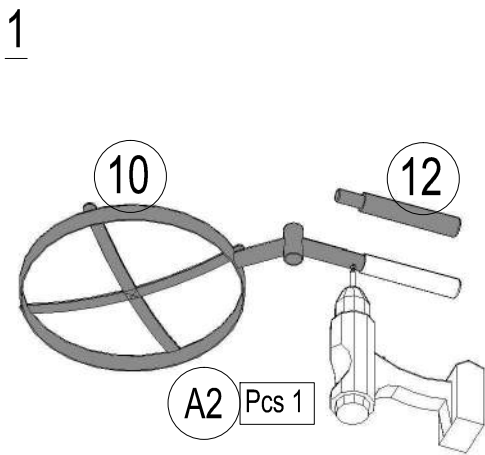

4. Viking grill