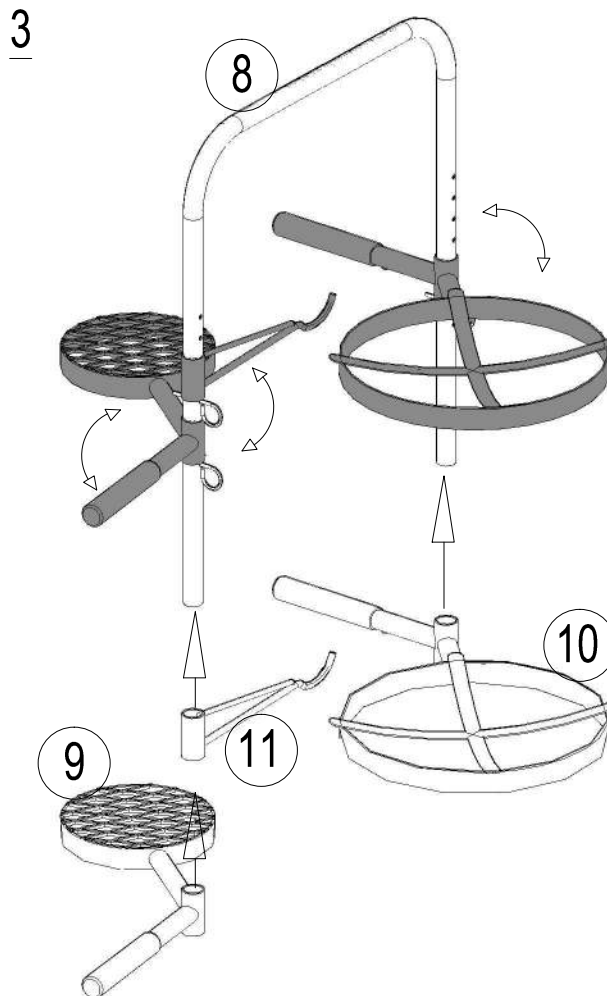

4. Viking grill