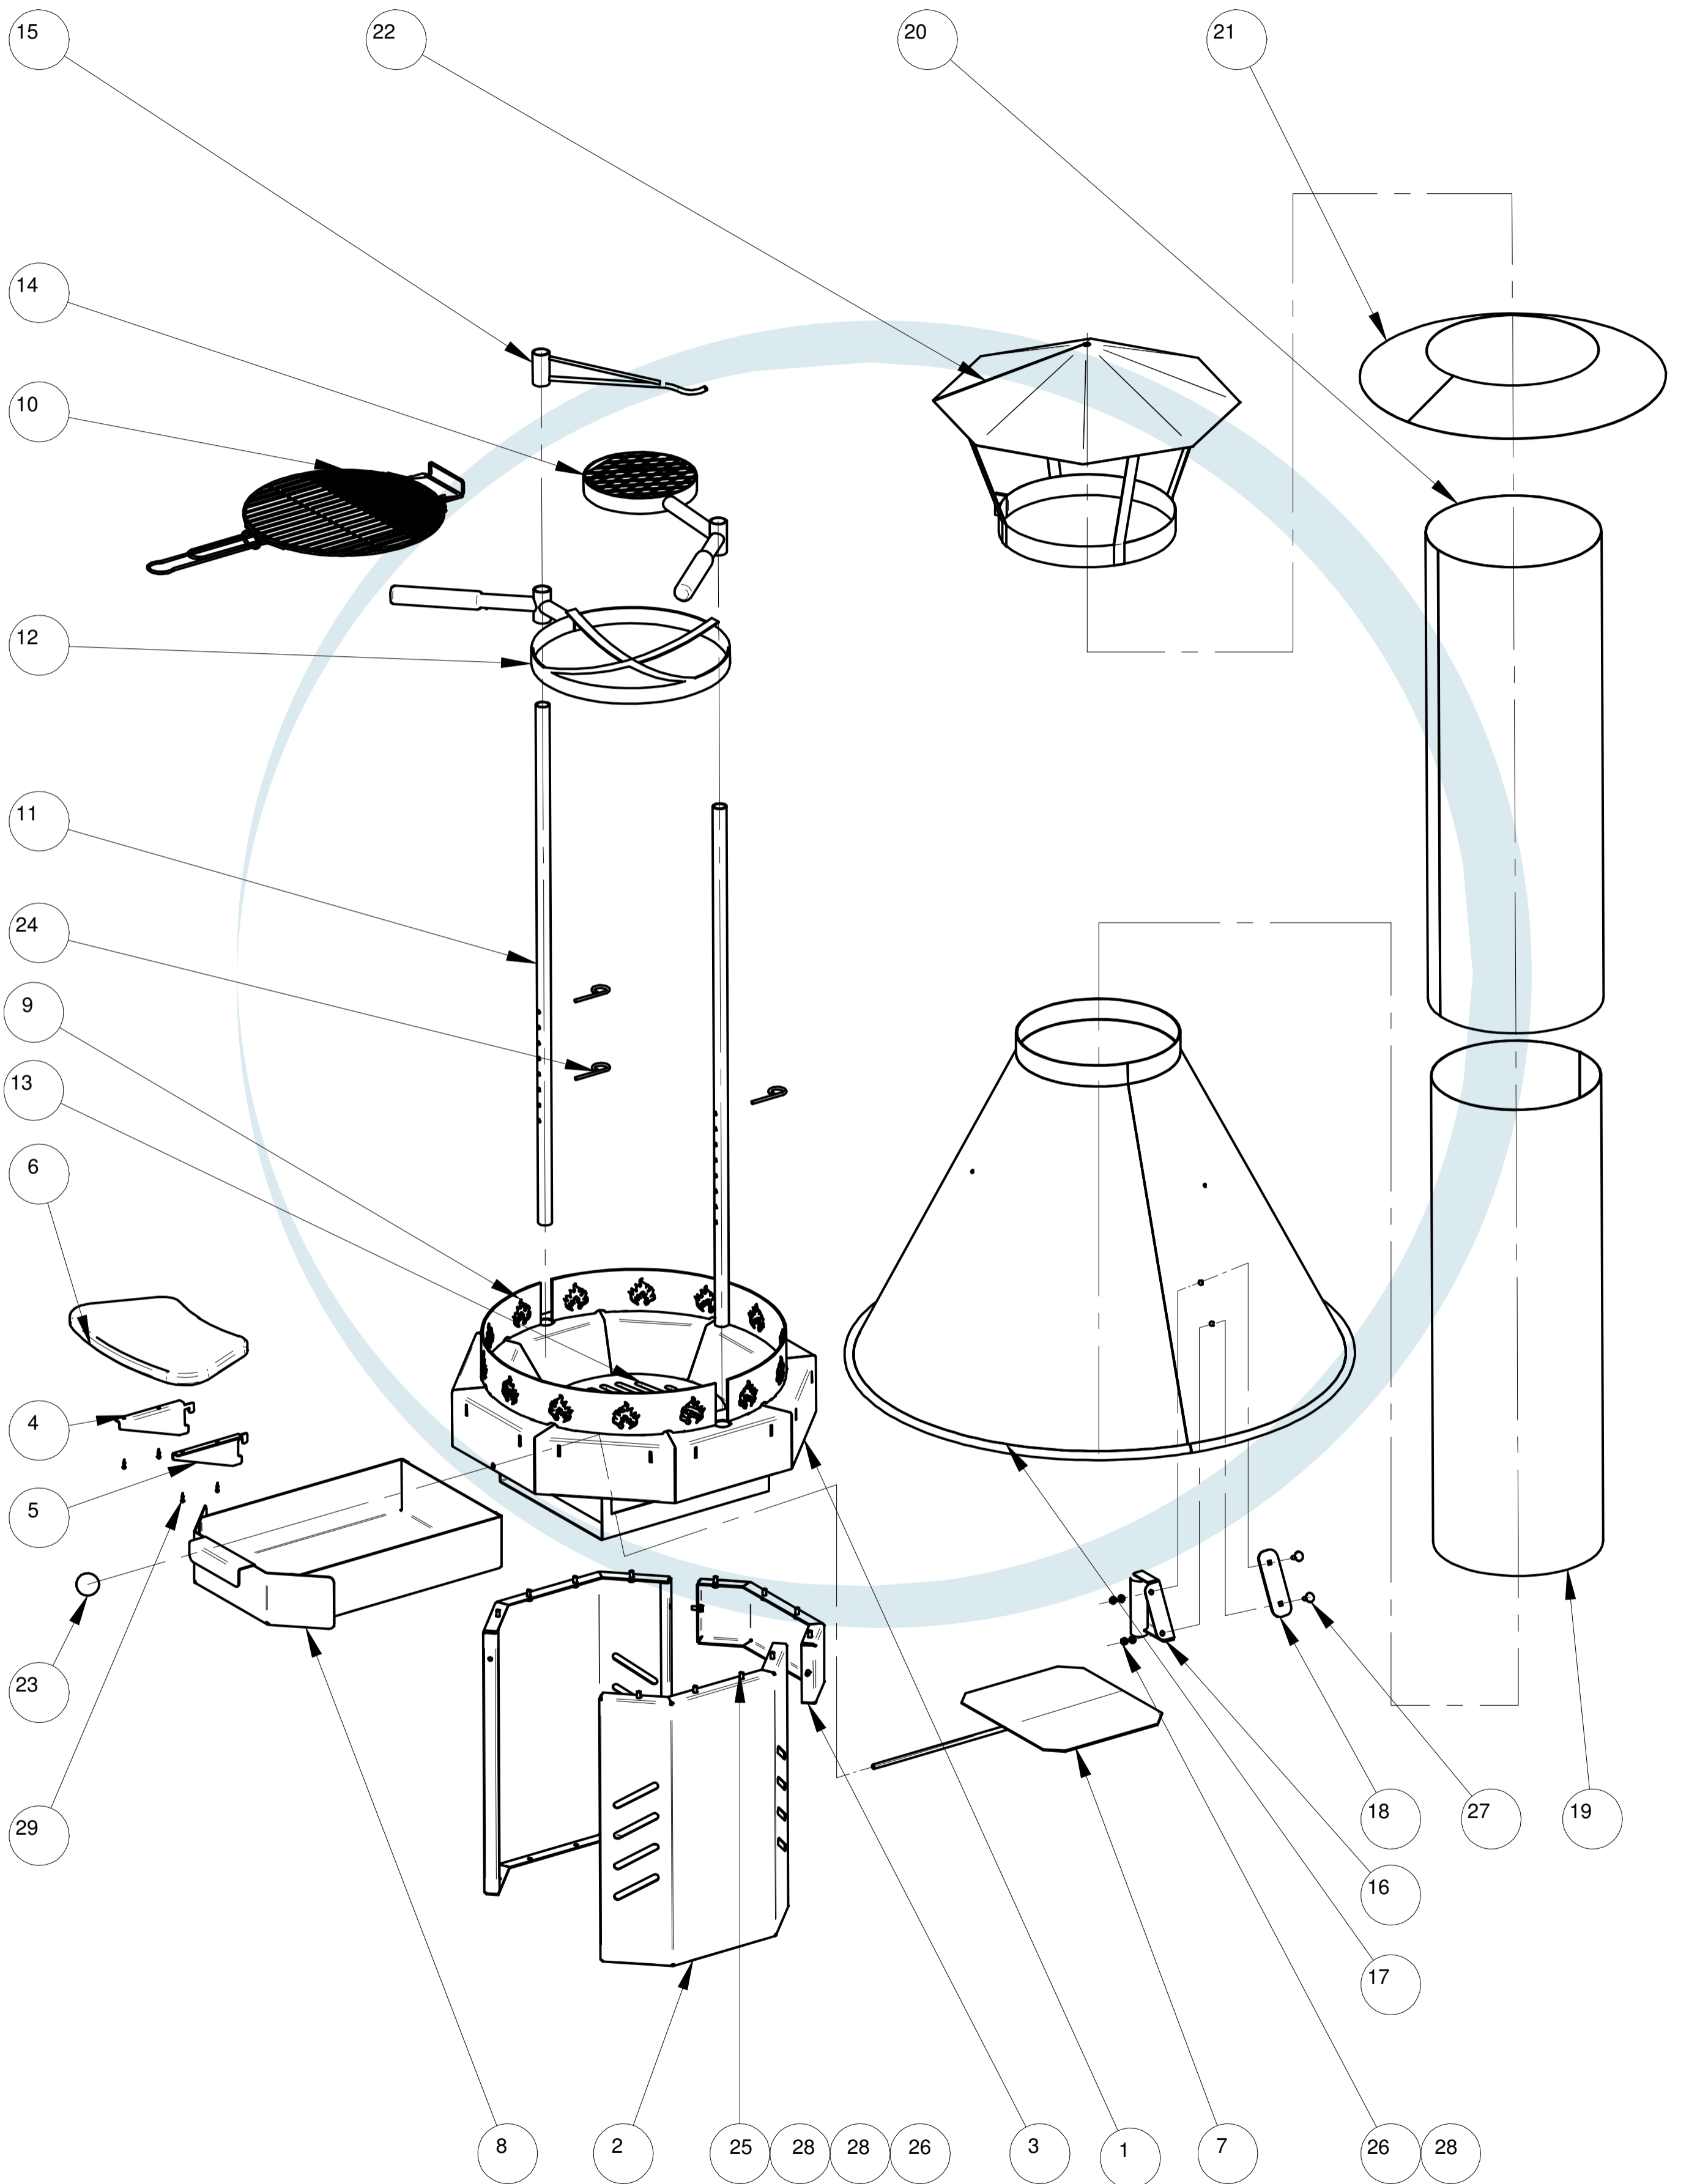

# 1. VIKING GRILL

No.		Detail	Pcs	Dimension ( x, y, z ) mm	
1			2	510 x 405 x 110	
2			1	117 x 350 x 85	
3			1	608 x 608 x 222	
4			1	Ø319 x 15	
5			2	90 x 543 x 255	
6			8	59 x 160 x 15	
6.1			8	59 x 160 x 15	
7			8	222 x 365 x 19	
8			1	660 x 571 x Ø24	
9			1	199 x 459 x 30	
10			1	350 x 553 x 30	

## 2. VIKING GRILL

No.		Detail	Pcs	Dimension ( x, y, z ) mm	
11			1	60 x 320 x 8	
12			2	ø30 x 202	
13			1	625 x ø883	
14			1	900 x ø317	
15			1	900 x ø308	
16			1	396 x 500 x 500	
17			1	ø614 x 1	
18			1	ø354 x 643 x 15	