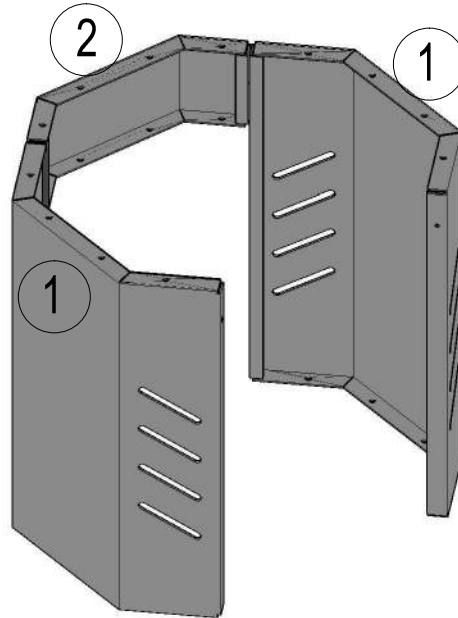

1.Viking grill