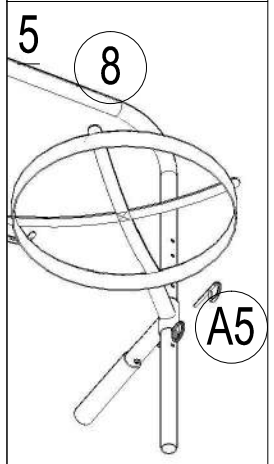

4. Viking grill