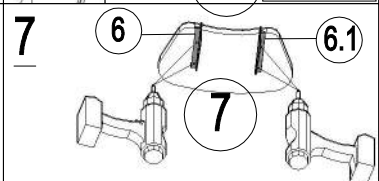

3. Viking grill

A2 Pcs 4 x 8