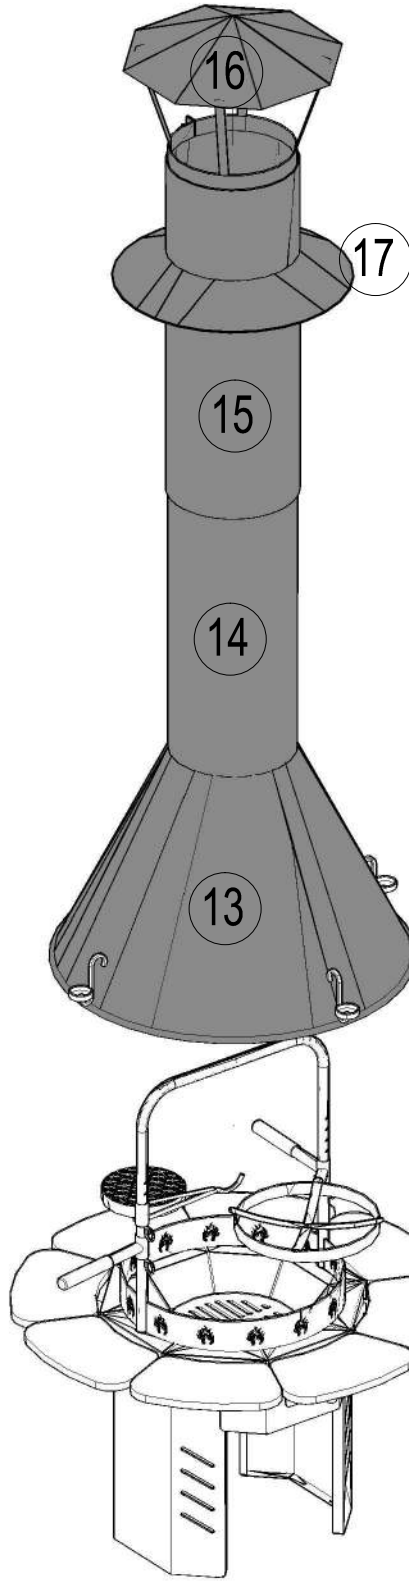

5. Viking grill