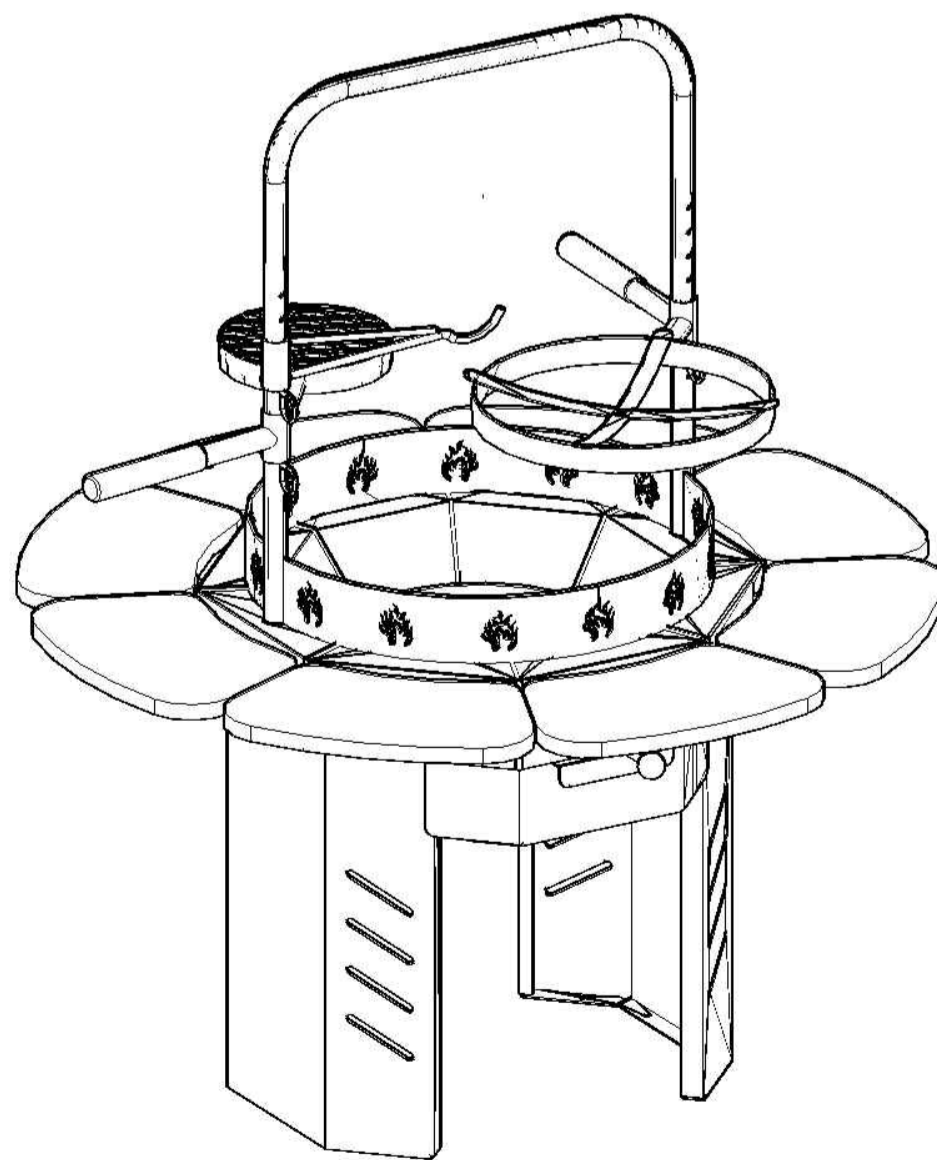

# 1. VIKING GRILL

No.		Detail	Pcs	Dimension ( x, y, z ) mm	
1			2	510 x 405 x 110	
2			1	117 x 350 x 85	
3			1	608 x 608 x 222	
4			1	Ø319 x 15	
5			2	90 x 543 x 255	
6			8	59 x 160 x 15	
6.1			8	59 x 160 x 15	
7			8	222 x 365 x 19	
8			1	660 x 571 x Ø24	
9			1	199 x 459 x 30	
10			1	350 x 553 x 30	

## 2. VIKING GRILL

No.		Detail	Pcs	Dimension ( x, y, z ) mm	
11			1	60 x 320 x 8	
12			2	ø30 x 202	
13			1	625 x ø883	
14			1	900 x ø317	
15			1	900 x ø308	
16			1	396 x 500 x 500	
17			1	ø614 x 1	
18			1	ø354 x 643 x 15	