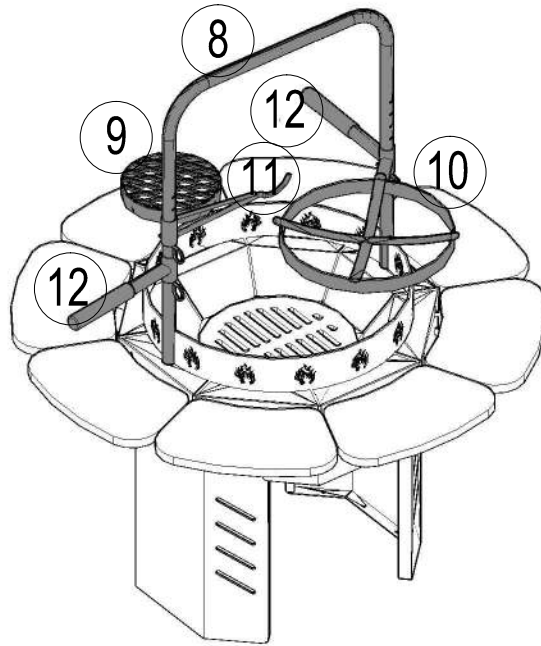

4. Viking grill