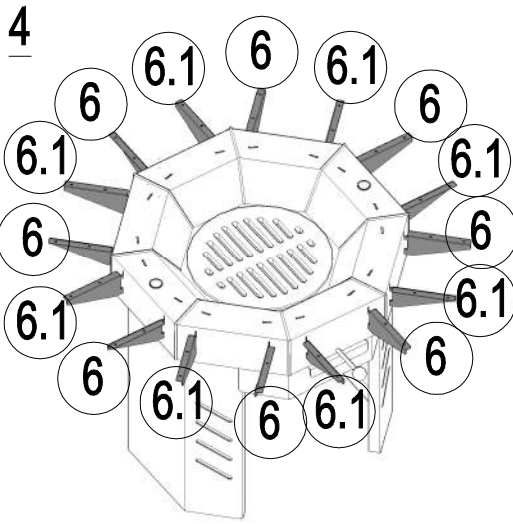

3. Viking grill

A2 Pcs 4 x 8