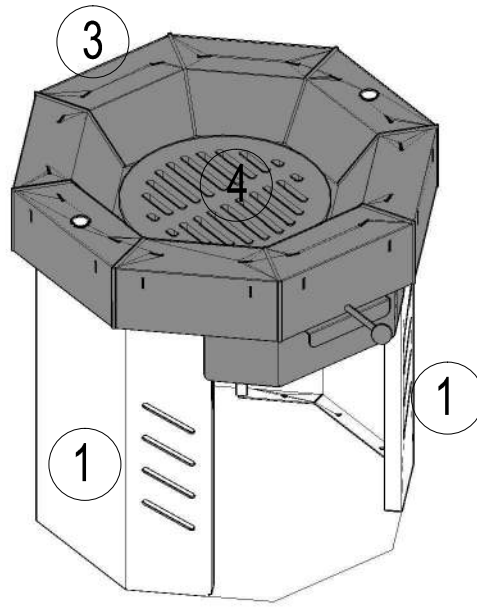

2.Viking grill

- **A1** Pcs 1 x 12
- **A10** Pcs 2 x 12
- **A7** Pcs 1 x 12