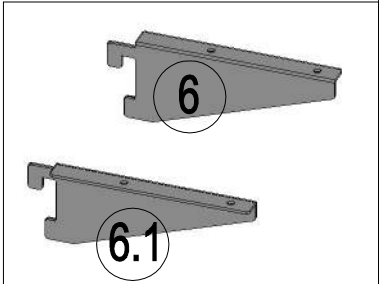

3. Viking grill

A2 Pcs 4 x 8