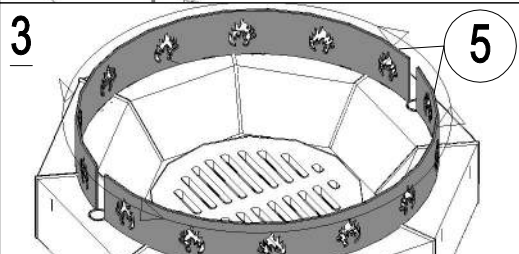

3. Viking grill

A2 Pcs 4 x 8