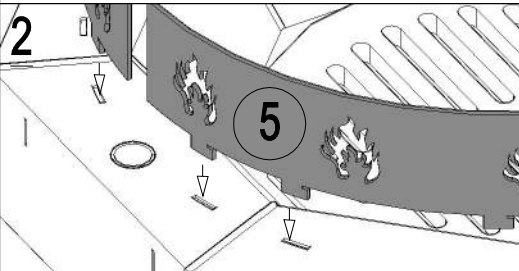

3. Viking grill

A2 Pcs 4 x 8