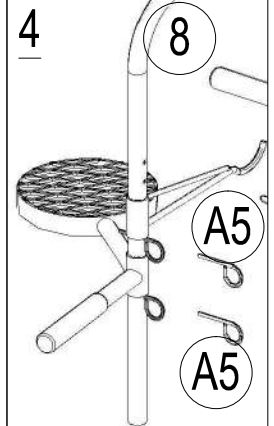

4. Viking grill