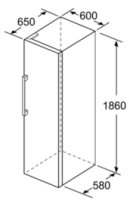

Serie | 4, Frysskåp, 186 x 60 cm, Svart GSN36VBFP

	a	b	c	d	e	f
KSW36, GSD36	187					
KSV36, KSF36, GSN36, GSV36	186					
KSV33, GSN33, GSV33	176	60	65	58	60	119.5
KSV29, GSN29, GSV29	161					
GSV24	146					
GSN51	161					
GSN54	176	70	78	70	70	142
GSN58	191					

- a Höjd
- b Bredd
- c Djup med stängd lucka utan handtag och distans
- d Stomdjup utan distans
- e Bredd med öppen lucka utan handtag
- f Djup med öppen lucka utan handtag och distans

Mått i cm