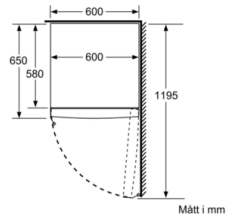

Serie | 4, Frysskåp, 186 x 60 cm, Svart GSN36VBFP

	a	b	c	d	e	f
KSW36, GSD36	187					
KSV36, KSF36, GSN36, GSV36	186					
KSV33, GSN33, GSV33	176	60	65	58	60	119.5
KSV29, GSN29, GSV29	161					
GSV24	146					
GSN51	161					
GSN54	176	70	78	70	70	142
GSN58	191					

- a Höjd
- b Bredd
- c Djup med stängd lucka utan handtag och distans
- d Stomdjup utan distans
- e Bredd med öppen lucka utan handtag
- f Djup med öppen lucka utan handtag och distans

Mått i cm