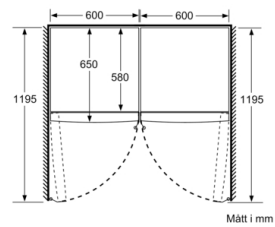

Serie | 4, Frysskåp, 186 x 60 cm, Svart GSN36VBFP

	a	b	c	d	e	f
KSW36, GSD36	187					
KSV36, KSF36, GSN36, GSV36	186					
KSV33, GSN33, GSV33	176	60	65	58	60	119.5
KSV29, GSN29, GSV29	161					
GSV24	146					
GSN51	161					
GSN54	176	70	78	70	70	142
GSN58	191					

- a Höjd
- b Bredd
- c Djup med stängd lucka utan handtag och distans
- d Stomdjup utan distans
- e Bredd med öppen lucka utan handtag
- f Djup med öppen lucka utan handtag och distans

Mått i cm