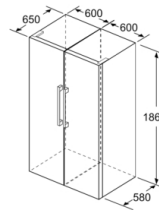

Serie | 4, Frysskåp, 186 x 60 cm, Svart GSN36VBFP

	a	b	c	d	e	f
KSW36, GSD36	187					
KSV36, KSF36, GSN36, GSV36	186					
KSV33, GSN33, GSV33	176	60	65	58	60	119.5
KSV29, GSN29, GSV29	161					
GSV24	146					
GSN51	161					
GSN54	176	70	78	70	70	142
GSN58	191					

- a Höjd
- b Bredd
- c Djup med stängd lucka utan handtag och distans
- d Stomdjup utan distans
- e Bredd med öppen lucka utan handtag
- f Djup med öppen lucka utan handtag och distans

Mått i cm