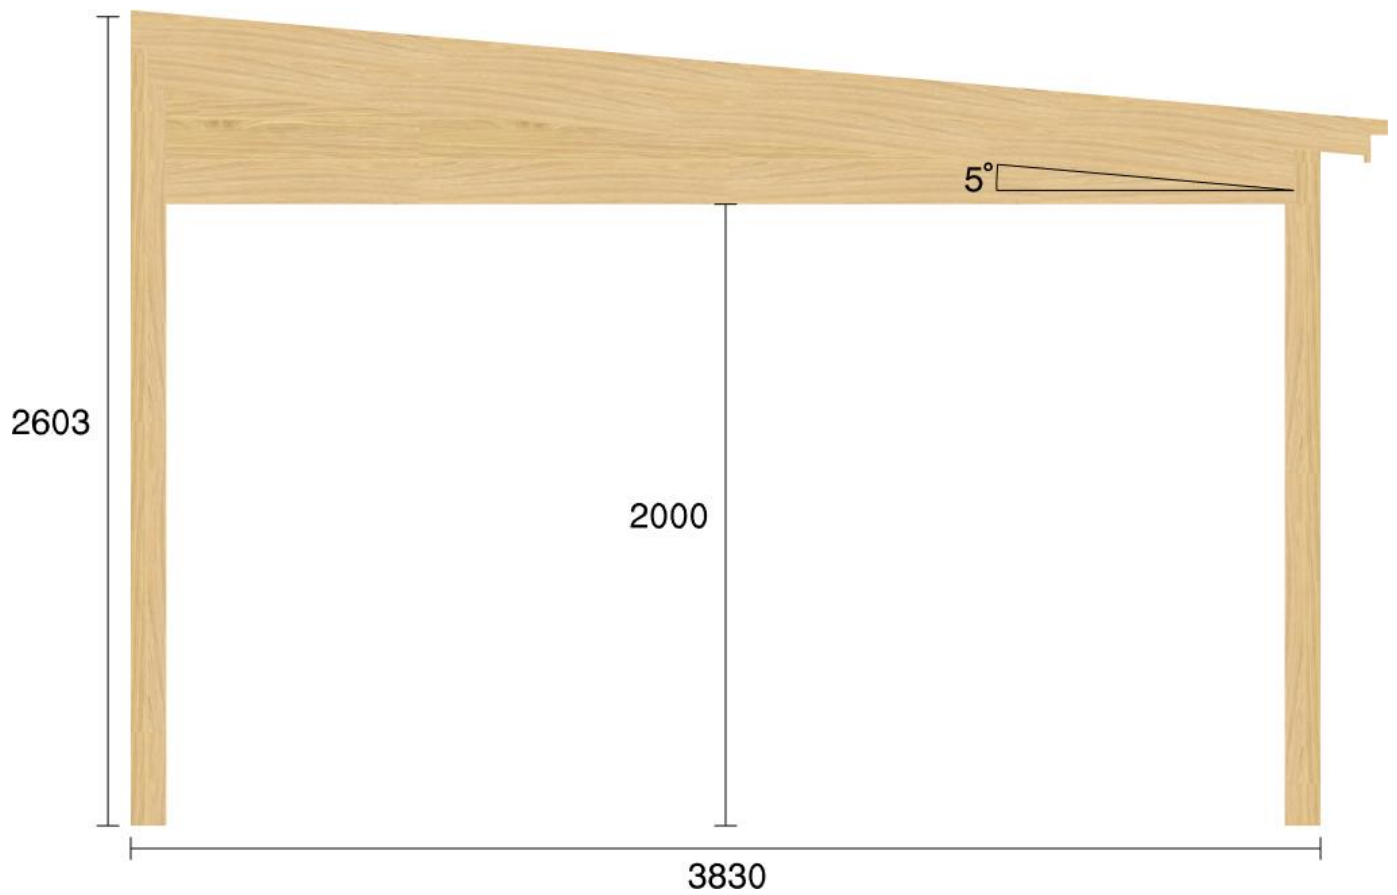

Pulpetstomme L5245 D3830  
Planvy centrummått stolpar

Planvy yttermått

Elevationsvy front yttermått

Elevationsvy vänster yttermått

Elevationsvy höger yttermått

Elevationsvy bak yttermått