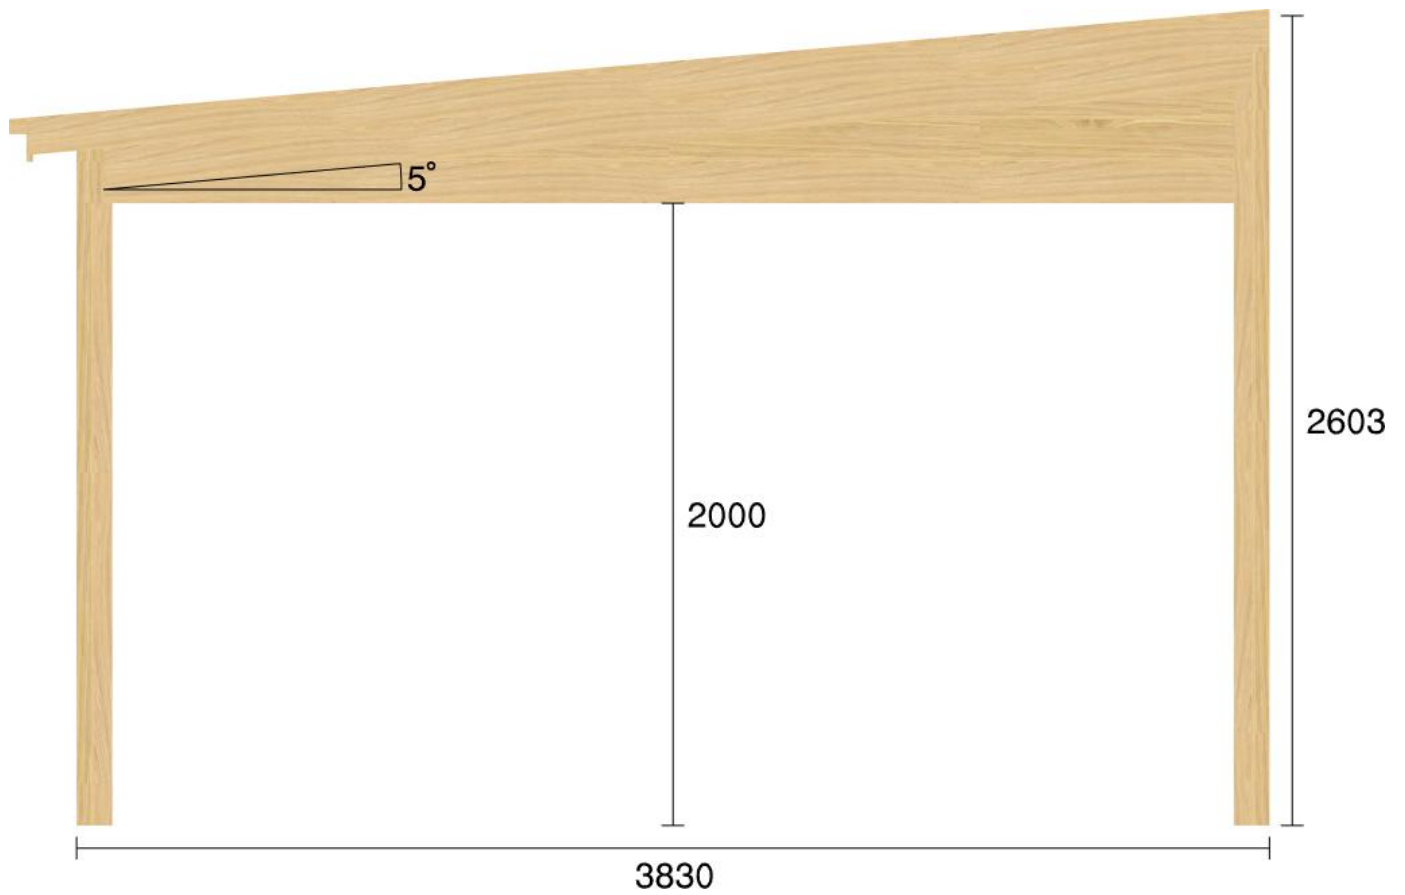

Pulpetstomme L5245 D3830  
Planvy centrummått stolpar

Planvy yttermått

Elevationsvy front yttermått

Elevationsvy vänster yttermått

Elevationsvy höger yttermått

Elevationsvy bak yttermått