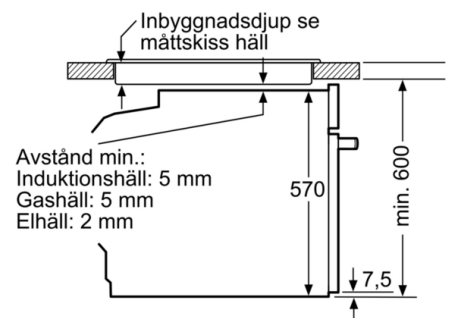

Tekniska data

Färg / Material, front : Svart

Konstruktion : Inbyggd

Integrerat ugnrensningssystem : Hydrolysis, Katalysemalj delvis

Nischmått (H x B x D) : 585-595 x 560-568 x 550 mm

Produktmått (H x B x D) : 595 x 594 x 548 mm

Mått:

- Mått (HxBxD): 595 mm x 594 mm x 548 mm
- Nisch mått (HxBxD): 585 mm - 595 mm x 560 mm - 568 mm x 550 mm

Serie | 6, Inbyggadsugn, 60 x 60 cm, Svart HBG5375B0S

Mått i mm

A: 19,5 mm

B: Utrymme för enhetsanslutning 320 x 115 mm

Inbyggnad med håll.

Mått i mm

Mått i mm

Mått i mm