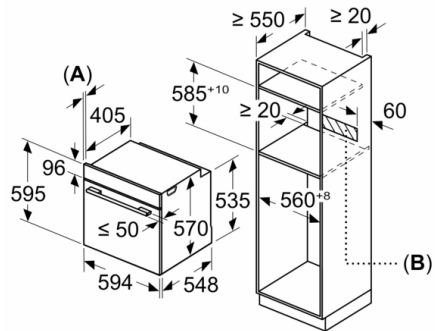

Mått:

- Mått (HxBxD): 595 mm x 594 mm x 548 mm
- Nisch mått (HxBxD): 585 mm - 595 mm x 560 mm - 568 mm x 550 mm

Serie | 6, Inbyggadsugn, 60 x 60 cm, Svart HBG5375B0S

Mått i mm

A: 19,5 mm

B: Utrymme för enhetsanslutning 320 x 115 mm