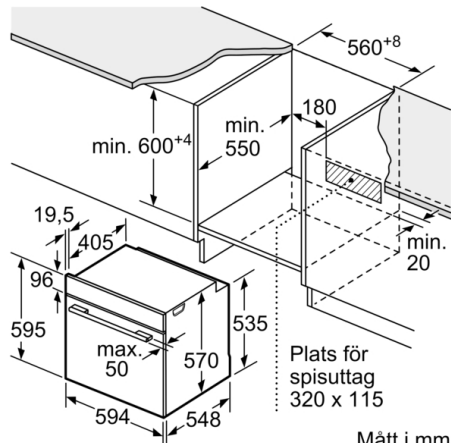

Tekniska data

Färg / Material, front : Svart

Konstruktion : Inbyggd

Integrerat ugnrensningssystem : Hydrolysis, Katalysemalj delvis

Nischmått (H x B x D) : 585-595 x 560-568 x 550 mm

Produktmått (H x B x D) : 595 x 594 x 548 mm

Mått:

- Mått (HxBxD): 595 mm x 594 mm x 548 mm
- Nisch mått (HxBxD): 585 mm - 595 mm x 560 mm - 568 mm x 550 mm

Serie | 6, Inbyggadsugn, 60 x 60 cm, Svart HBG5375B0S

Mått i mm

A: 19,5 mm

B: Utrymme för enhetsanslutning 320 x 115 mm

Inbyggnad med håll.

Mått i mm

Mått i mm

Mått i mm