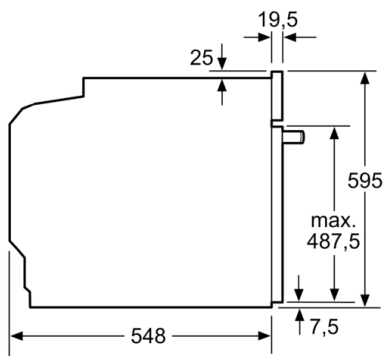

Tekniska data

Färg / Material, front : Svart

Konstruktion : Inbyggd

Integrerat ugnrensningssystem : Hydrolysis, Katalysemalj delvis

Nischmått (H x B x D) : 585-595 x 560-568 x 550 mm

Produktmått (H x B x D) : 595 x 594 x 548 mm

- Sladdlängd: 120 cm
- Energiklass (enligt EU Nr. 65/2014): A
Energiförbrukning standarddrift: 0.97 kWh
Energiförbrukning varmluftsdrift: 0.81 kWh
Antal ugnsutrymmen: 1 Värmekälla: elektrisk Ugnsutrymmets volym: 71 l

Mått:

- Mått (HxBxD): 595 mm x 594 mm x 548 mm
- Nisch mått (HxBxD): 585 mm - 595 mm x 560 mm - 568 mm x 550 mm

Serie | 6, Inbyggadsugn, 60 x 60 cm, Svart HBG5375B0S

Mått i mm

A: 19,5 mm

B: Utrymme för enhetsanslutning 320 x 115 mm

Inbyggnad med håll.

Mått i mm

Mått i mm

Mått i mm