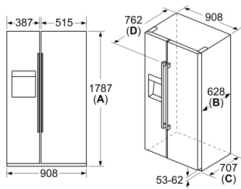

Serie | 6, Side-by-side, 178.7 x 90.8 cm, inox-easyclean KAI93VIFP

Mått i mm