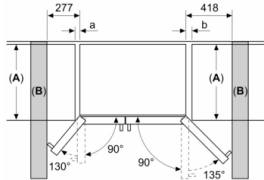

Serie | 6, Side-by-side, 178.7 x 90.8 cm, inox-easyclean KAI93VIFP

Mått i mm

Mått i mm

Mått i mm

A	a	b
600	50	50
650	50	50
700	53	96

A: Enhetsdjup
B: Vågg

Lådorna går att dra ut med 90°-öppnad lucka

Lådorna går att ta ur med helöppnad lucka