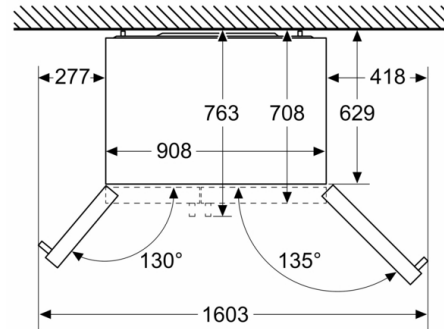

Serie | 6, Side-by-side, 178.7 x 90.8 cm, inox-easyclean KAI93VIFP

Mått i mm

Mått i mm

Mått i mm

A	a	b
600	50	50
650	50	50
700	53	96

A: Enhetsdjup
B: Vågg

Lådorna går att dra ut med 90°-öppnad lucka

Lådorna går att ta ur med helöppnad lucka