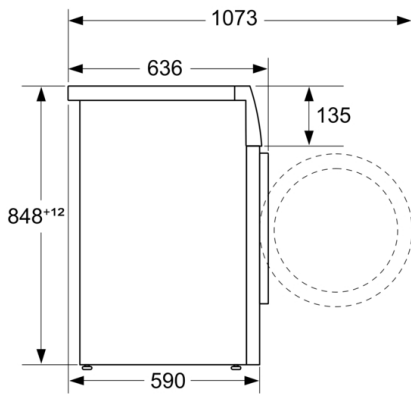

**Serie | 6, Tvättmaskin, frontmatad, 9 kg,
1400 rpm
WGG244MASN**

Mått i mm

Mått i mm