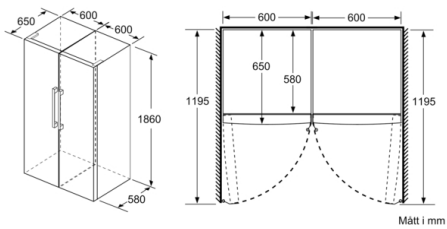

Fräschhetssystem

- 1 VitaFresh plus-låda med fuktighetsreglering: håller frukt och grönsaker fräscha upp till två gånger längre. Grönsakslåda på teleskopskenor

MÅTT

- Mått: H 186 x B 60 x D 65 cm

Teknisk information

- Dörrhängning vänster, omhängbar
- Ställbara fötter framtill, hjul baktill
- Dörröppningsvinkel 90°, inget avstånd till vägg krävs

Serie | 6, Kylskåp, 186 x 60 cm, Vit

KSV36BWEF

	a	b	c	d	e	f
KSW36, GSD36	187					
KSV36, KSF36, GSN36, GSV36	186					
KSV33, GSN33, GSV33	176	60	65	58	60	119.5
KSV29, GSN29, GSV29	161					
GSV24	146					
GSN51	161					
GSN54	176	70	78	70	70	142
GSN58	191					

- a Höjd
- b Bredd
- c Djup med stängd lucka utan handtag och distans
- d Stordjup utan distans
- e Bredd med öppen lucka utan handtag
- f Djup med öppen lucka utan handtag och distans

Mått i cm