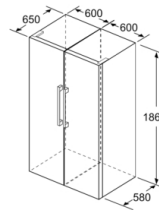

Serie | 6, Frysskåp, 186 x 60 cm, Vit GSN36BWFV

	a	b	c	d	e	f
KSW36, GSD36	187					
KSV36, KSF36, GSN36, GSV36	186					
KSV33, GSN33, GSV33	176	60	65	58	60	119.5
KSV29, GSN29, GSV29	161					
GSV24	146					
GSN51	161					
GSN54	176	70	78	70	70	142
GSN58	191					

a Höjd
b Bredd
c Djup med stängd lucka utan handtag och distans
d Stomdjup utan distans
e Bredd med öppen lucka utan handtag
f Djup med öppen lucka utan handtag och distans

Mått i cm