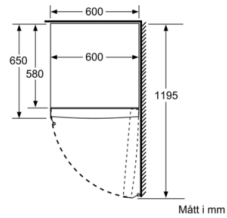

Serie | 6, Frysskåp, 186 x 60 cm, Vit GSN36BWFV

	a	b	c	d	e	f
KSW36, GSD36	187					
KSV36, KSF36, GSN36, GSV36	186					
KSV33, GSN33, GSV33	176	60	65	58	60	119.5
KSV29, GSN29, GSV29	161					
GSV24	146					
GSN51	161					
GSN54	176	70	78	70	70	142
GSN58	191					

a Höjd
b Bredd
c Djup med stängd lucka utan handtag och distans
d Stomdjup utan distans
e Bredd med öppen lucka utan handtag
f Djup med öppen lucka utan handtag och distans

Mått i cm