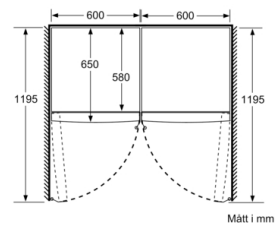

Serie | 6, Frysskåp, 186 x 60 cm, Vit GSN36BWFV

	a	b	c	d	e	f
KSW36, GSD36	187					
KSV36, KSF36, GSN36, GSV36	186					
KSV33, GSN33, GSV33	176	60	65	58	60	119.5
KSV29, GSN29, GSV29	161					
GSV24	146					
GSN51	161					
GSN54	176	70	78	70	70	142
GSN58	191					

a Höjd
b Bredd
c Djup med stängd lucka utan handtag och distans
d Stomdjup utan distans
e Bredd med öppen lucka utan handtag
f Djup med öppen lucka utan handtag och distans

Mått i cm