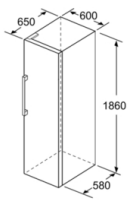

Serie | 6, Frysskåp, 186 x 60 cm, Vit GSN36BWFV

	a	b	c	d	e	f
KSW36, GSD36	187					
KSV36, KSF36, GSN36, GSV36	186					
KSV33, GSN33, GSV33	176	60	65	58	60	119.5
KSV29, GSN29, GSV29	161					
GSV24	146					
GSN51	161					
GSN54	176	70	78	70	70	142
GSN58	191					

a Höjd
b Bredd
c Djup med stängd lucka utan handtag och distans
d Stomdjup utan distans
e Bredd med öppen lucka utan handtag
f Djup med öppen lucka utan handtag och distans

Mått i cm