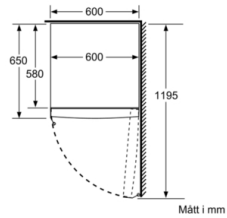

Höjd: 1860 mm

Bredd: 600 mm

Djup: 650 mm

Emballagemått (H x B x D): 1900 x 750 x 650 mm

Nettovikt: 73,0 kg

Bruttovikt: 75,0 kg

Anslutningseffekt: 75 W

Säkring: 10 A

MÅTT

- Mått: H 186 x B 60 x D 65 cm

Teknisk information

- Dörrhängning höger, omhängbar
- Ställbara fötter framtill, hjul baktill
- Dörröppningsvinkel 90°, inget avstånd till vägg krävs

Serie | 6, Frysskåp, 186 x 60 cm, inox-easyclean GSN36BIFV