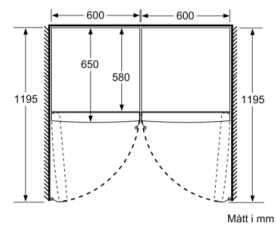

Höjd: 1860 mm

Bredd: 600 mm

Djup: 650 mm

Emballagemått (H x B x D): 1900 x 750 x 650 mm

Nettovikt: 73,0 kg

Bruttovikt: 75,0 kg

Anslutningseffekt: 75 W

Säkring: 10 A

MÅTT

- Mått: H 186 x B 60 x D 65 cm

Teknisk information

- Dörrhängning höger, omhängbar
- Ställbara fötter framtill, hjul baktill
- Dörröppningsvinkel 90°, inget avstånd till vägg krävs

Serie | 6, Frysskåp, 186 x 60 cm, inox-easyclean GSN36BIFV