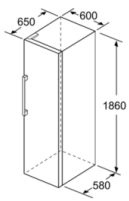

Höjd: 1860 mm

Bredd: 600 mm

Djup: 650 mm

Emballagemått (H x B x D): 1900 x 750 x 650 mm

Nettovikt: 73,0 kg

Bruttovikt: 75,0 kg

Anslutningseffekt: 75 W

Säkring: 10 A

MÅTT

- Mått: H 186 x B 60 x D 65 cm

Teknisk information

- Dörrhängning höger, omhängbar
- Ställbara fötter framtill, hjul baktill
- Dörröppningsvinkel 90°, inget avstånd till vägg krävs

Serie | 6, Frysskåp, 186 x 60 cm, inox-easyclean GSN36BIFV