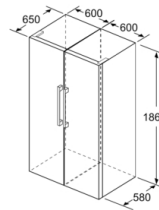

Höjd: 1860 mm

Bredd: 600 mm

Djup: 650 mm

Emballagemått (H x B x D): 1900 x 750 x 650 mm

Nettovikt: 73,0 kg

Bruttovikt: 75,0 kg

Anslutningseffekt: 75 W

Säkring: 10 A

MÅTT

- Mått: H 186 x B 60 x D 65 cm

Teknisk information

- Dörrhängning höger, omhängbar
- Ställbara fötter framtill, hjul baktill
- Dörröppningsvinkel 90°, inget avstånd till vägg krävs

Serie | 6, Frysskåp, 186 x 60 cm, inox-easyclean GSN36BIFV

a Höjd
b Bredd
c Djup med stängd lucka utan handtag och distans
d Stomdjup utan distans
e Bredd med öppen lucka utan handtag
f Djup med öppen lucka utan handtag och distans

Mått i cm