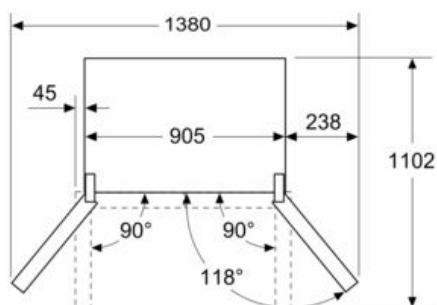

#### MÅTT

- Mått: H 183 x B 91 x D 73 cm

### Måttskisser

Mått i mm

- A:** Fronten går att justera från 1830 till 1847 med främre nivelleringsfötterna helt utdragna
- B:** Lägg till 25 för fasta distanser baktill

Mått i mm

- A:** Fronten går att justera från 1830 till 1847 med främre nivelleringsfötterna helt utdragna

Mått i mm

Mått i mm