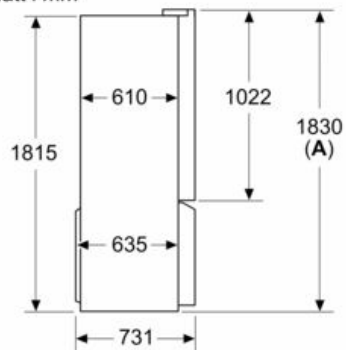

- **A:** Fronten går att justera från 1830 till 1847 med främre nivelleringsfötterna helt utdragna
- **B:** Lägg till 25 för fasta distanser baktill

Mått i mm

- **A:** Fronten går att justera från 1830 till 1847 med främre nivelleringsfötterna helt utdragna

Mått i mm