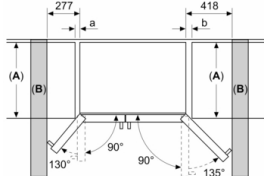

Serie | 6, Side-by-side, 178.7 x 90.8 cm, inox-easyclean KAI93AIEP

Mått i mm

Mått i mm

Mått i mm

A	a	b
600	50	50
650	50	50
700	53	96

A: Enhetsdjup
B: Vägg

Lådorna går att dra ut med 90°-öppnad lucka

Lådorna går att ta ur med helöppnad lucka