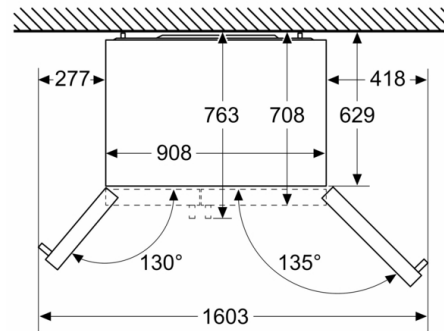

Serie | 6, Side-by-side, 178.7 x 90.8 cm, inox-easyclean KAI93AIEP

Mått i mm

Mått i mm

Mått i mm

A	a	b
600	50	50
650	50	50
700	53	96

A: Enhetsdjup
B: Vägg

Lådorna går att dra ut med 90°-öppnad lucka

Lådorna går att ta ur med helöppnad lucka