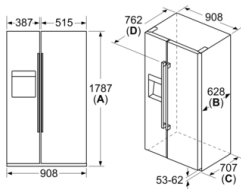

Serie | 6, Side-by-side, 178.7 x 90.8 cm, inox-easyclean KAI93AIEP

Mått i mm