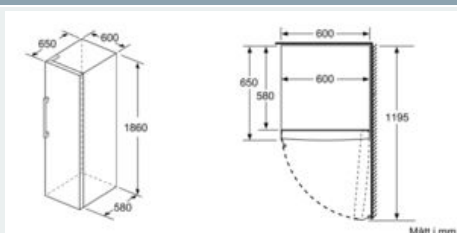

iQ300, Frysskåp, 186 x 60 cm, Vit GS36NFWFV

Måttskisser