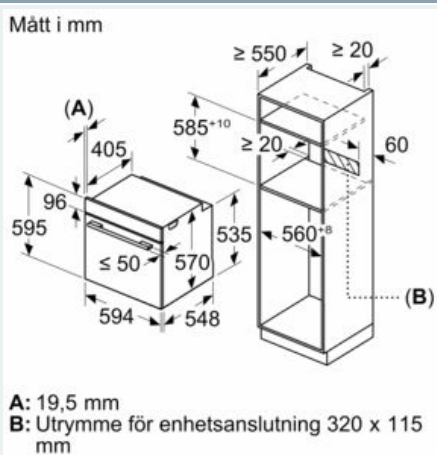

iQ500, Inbyggnadsugn med ångfunktion, 60 x 60 cm, Rostfritt stål HR578ABS0S

Måttskisser