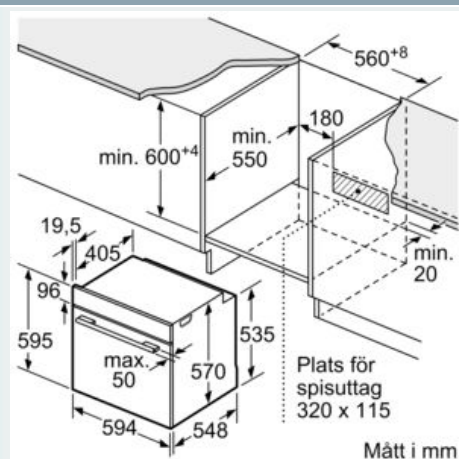

iQ500, Inbyggnadsugn med ångfunktion, 60 x 60 cm, Rostfritt stål HR578ABS0S

Måttskisser