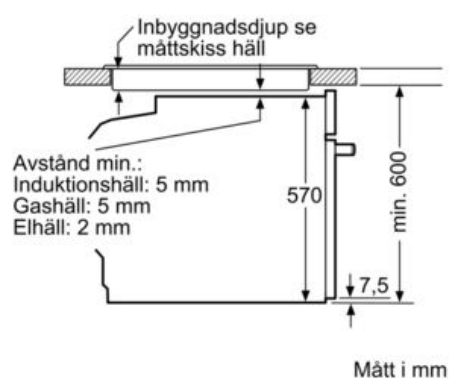

Beskrivning

Tekniska data

Färg / Material, front : Rostfritt stål
 Konstruktion : Inbyggd
 Integrerat ugn rengöringssystem : Hydrolysis
 Nischmått (H x B x D) : 585-595 x 560-568 x 550 mm
 Produktmått (H x B x D) : 595 x 594 x 548 mm
 Emballagemått (H x B x D) : 675 x 690 x 660 mm
 Panelmaterial : glas
 Material i luckan : glas
 Nettovikt : 34,5 kg
 Nettovolym ugn : 71 l
 Ugnsfunktioner : Pizzaläge, Stor grill, Undervärme, Varmluft, Varmluftsg Grill, Varmluft skonsam, Över-/undervärme
 Material i ugnstrymmet : Other
 Temperaturreglering : Mekanisk
 Antal lampor : 1
 Säkerhetsmärkning : CE, VDE
 Anslutningskabelns längd : 120 cm
 EAN kod : 4242003904466
 Antal hålrum - NY (2010/30/EC) : 1
 Energieffektivitetsklass (2010/30/EU) : A
 Energiförbrukning per cykel, konventionell - NY (2010/30/EC) : 0,97 kWh/cycle
 Energiförbrukning per cykel, forcerad luftkonvektion - NY (2010/30/EC) : 0,81 kWh/cycle
 Energieffektivitetsindex (2010/30/EC) : 95,3 %
 Anslutningseffekt : 3400 W
 Säkring : 16 A
 Spänning : 220-240 V
 Frekvens : 50; 60 Hz
 Elkontakt : Jordad stickkontakt

Teknisk info

- Sladdlängd: 120 cm
- Energiklass (enligt EU Nr. 65/2014): A
- Energiförbrukning standarddrift: 0.97 kWh
- Energiförbrukning varmluftsdraft: 0.81 kWh
- Antal ugnsutrymmen: 1 Värmekälla: elektrisk Ugnsutrymmets volym: 71 l
-

Mått:

- Mått (HxBxD): 595 mm x 594 mm x 548 mm
- Nisch mått (HxBxD): 585 mm - 595 mm x 560 mm - 568 mm x 550 mm

iQ300, Inbyggadsugn med
ångfunktion, 60 x 60 cm, Rostfritt stål
HR514ABR0S

Måttskisser

Inbyggnad med häll.

Mått i mm

A: 19,5 mm

B: Utrymme för enhetsanslutning 320 x 115 mm