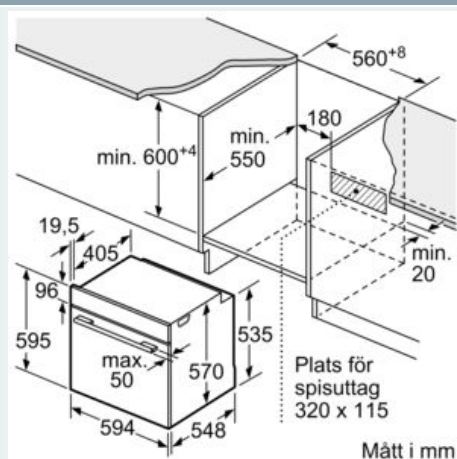

Beskrivning

Tekniska data

Färg / Material, front : Rostfritt stål
 Konstruktion : Inbyggd
 Integrerat ugn rengöringssystem : Hydrolysis
 Nischmått (H x B x D) : 585-595 x 560-568 x 550 mm
 Produktmått (H x B x D) : 595 x 594 x 548 mm
 Emballagemått (H x B x D) : 675 x 690 x 660 mm
 Panelmaterial : glas
 Material i luckan : glas
 Nettovikt : 34,5 kg
 Nettovolym ugn : 71 l
 Ugnsfunktioner : Pizzaläge, Stor grill, Undervärme, Varmluft, Varmluftsg Grill, Varmluft skonsam, Över-/undervärme
 Material i ugnstrymmet : Other
 Temperaturreglering : Mekanisk
 Antal lampor : 1
 Säkerhetsmärkning : CE, VDE
 Anslutningskabelns längd : 120 cm
 EAN kod : 4242003904466
 Antal hålrum - NY (2010/30/EC) : 1
 Energieffektivitetsklass (2010/30/EU) : A
 Energiförbrukning per cykel, konventionell - NY (2010/30/EC) : 0,97 kWh/cycle
 Energiförbrukning per cykel, forcerad luftkonvektion - NY (2010/30/EC) : 0,81 kWh/cycle
 Energieffektivitetsindex (2010/30/EC) : 95,3 %
 Anslutningseffekt : 3400 W
 Säkring : 16 A
 Spänning : 220-240 V
 Frekvens : 50; 60 Hz
 Elkontakt : Jordad stickkontakt

Teknisk info

- Sladdlängd: 120 cm
- Energiklass (enligt EU Nr. 65/2014): A
- Energiförbrukning standarddrift: 0.97 kWh
- Energiförbrukning varmluftsdraft: 0.81 kWh
- Antal ugnsutrymmen: 1 Värmekälla: elektrisk Ugnsutrymmets volym: 71 l
-

Mått:

- Mått (HxBxD): 595 mm x 594 mm x 548 mm
- Nisch mått (HxBxD): 585 mm - 595 mm x 560 mm - 568 mm x 550 mm

iQ300, Inbyggadsugn med
ångfunktion, 60 x 60 cm, Rostfritt stål
HR514ABR0S

Måttskisser

Inbyggnad med häll.

Mått i mm

A: 19,5 mm

B: Utrymme för enhetsanslutning 320 x 115 mm