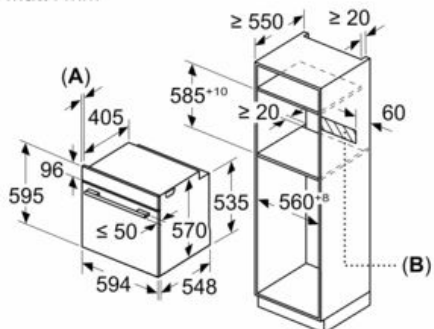

Mått:

- Mått (HxBxD): 595 mm x 594 mm x 548 mm
- Nisch mått (HxBxD): 585 mm - 595 mm x 560 mm - 568 mm x 550 mm

iQ300, Inbyggadsugn med
ångfunktion, 60 x 60 cm, Rostfritt stål
HR514ABR0S

Måttskisser

Inbyggnad med häll.

Mått i mm

A: 19,5 mm

B: Utrymme för enhetsanslutning 320 x 115 mm