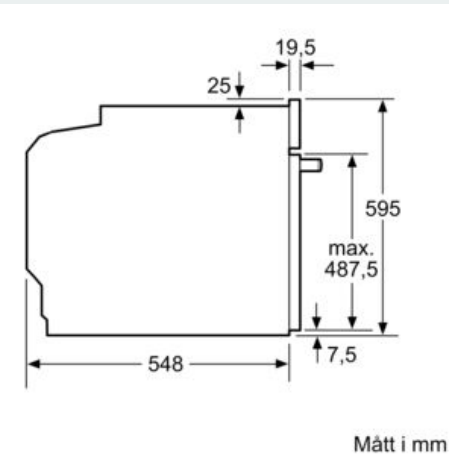

Beskrivning

Tekniska data

Färg / Material, front : Rostfritt stål
 Konstruktion : Inbyggd
 Integrerat ugn rengöringssystem : Hydrolysis
 Nischmått (H x B x D) : 585-595 x 560-568 x 550 mm
 Produktmått (H x B x D) : 595 x 594 x 548 mm
 Emballagemått (H x B x D) : 675 x 690 x 660 mm
 Panelmaterial : glas
 Material i luckan : glas
 Nettovikt : 34,5 kg
 Nettovolym ugn : 71 l
 Ugnsfunktioner : Pizzaläge, Stor grill, Undervärme, Varmluft, Varmluftsg Grill, Varmluft skonsam, Över-/undervärme
 Material i ugnstrymmet : Other
 Temperaturreglering : Mekanisk
 Antal lampor : 1
 Säkerhetsmärkning : CE, VDE
 Anslutningskabelns längd : 120 cm
 EAN kod : 4242003904466
 Antal hålrum - NY (2010/30/EC) : 1
 Energieffektivitetsklass (2010/30/EU) : A
 Energiförbrukning per cykel, konventionell - NY (2010/30/EC) : 0,97 kWh/cycle
 Energiförbrukning per cykel, forcerad luftkonvektion - NY (2010/30/EC) : 0,81 kWh/cycle
 Energieffektivitetsindex (2010/30/EC) : 95,3 %
 Anslutningseffekt : 3400 W
 Säkring : 16 A
 Spänning : 220-240 V
 Frekvens : 50; 60 Hz
 Elkontakt : Jordad stickkontakt

Teknisk info

- Sladdlängd: 120 cm
- Energiklass (enligt EU Nr. 65/2014): A
- Energiförbrukning standarddrift: 0.97 kWh
- Energiförbrukning varmluftsdraft: 0.81 kWh
- Antal ugnsutrymmen: 1 Värmekälla: elektrisk Ugnsutrymmets volym: 71 l
-

Mått:

- Mått (HxBxD): 595 mm x 594 mm x 548 mm
- Nisch mått (HxBxD): 585 mm - 595 mm x 560 mm - 568 mm x 550 mm

iQ300, Inbyggadsugn med
ångfunktion, 60 x 60 cm, Rostfritt stål
HR514ABR0S

Måttskisser

Inbyggnad med häll.

Mått i mm

A: 19,5 mm

B: Utrymme för enhetsanslutning 320 x 115 mm