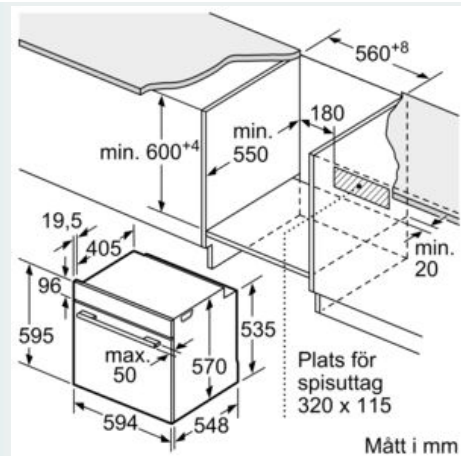

iQ300, Inbyggnadsugn med ångfunktion, 60 x 60 cm, Rostfritt stål HR274GBS0S

Måttskisser