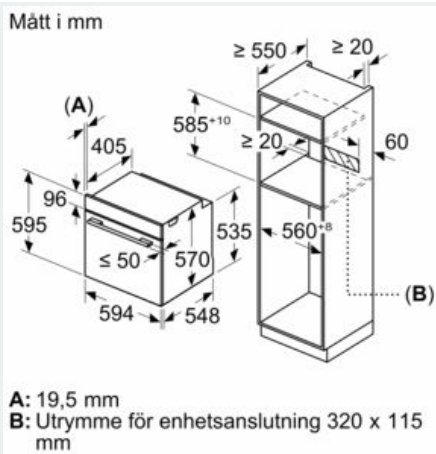

iQ300, Inbyggnadsugn med ångfunktion, 60 x 60 cm, Rostfritt stål HR274GBS0S

Måttskisser