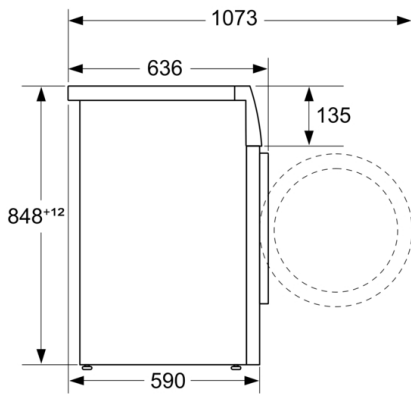

Teknisk information

- Kan skjutas under, minst 85 cm bänkhöjd
- Mått (H x B): 84.8 cm x 59.8 cm
- Djup: 59.0 cm
- Djup inklusive dörr: 63.6 cm
- Djup med öppen lucka: 107.3 cm

¹ Eneriklass på en skala från A till G

Mått i mm