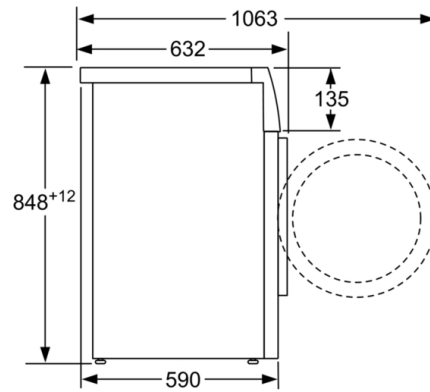

**Serie 8, Tvättmaskin, frontmatad, 10 kg,
1600 rpm
WAX02KM1SN**

Mått i mm

Mått i mm

Mått i mm