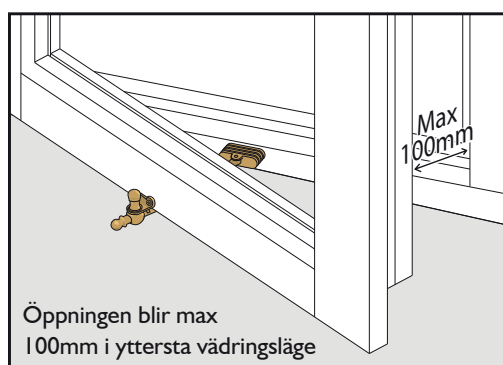

Monteringsanvisning

Inåtgående vädringsbeslag 1237

X-mått mm	Antal distansbrickor
15-19	3
20-24	4