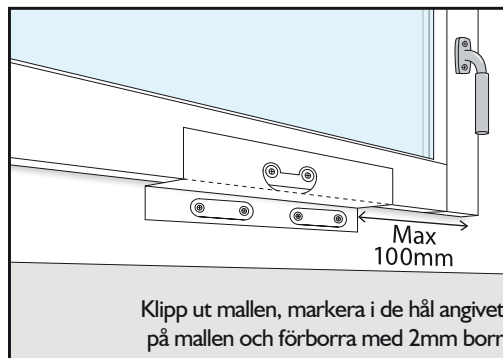

Monteringsanvisning

Inåtgående vädringsbeslag 1237

X-mått mm	Antal distansbrickor
15-19	3
20-24	4