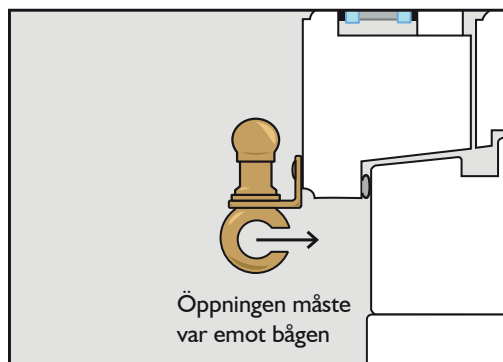

Monteringsanvisning

Inåtgående vädringsbeslag 1237

X-mått mm	Antal distansbrickor
15-19	3
20-24	4