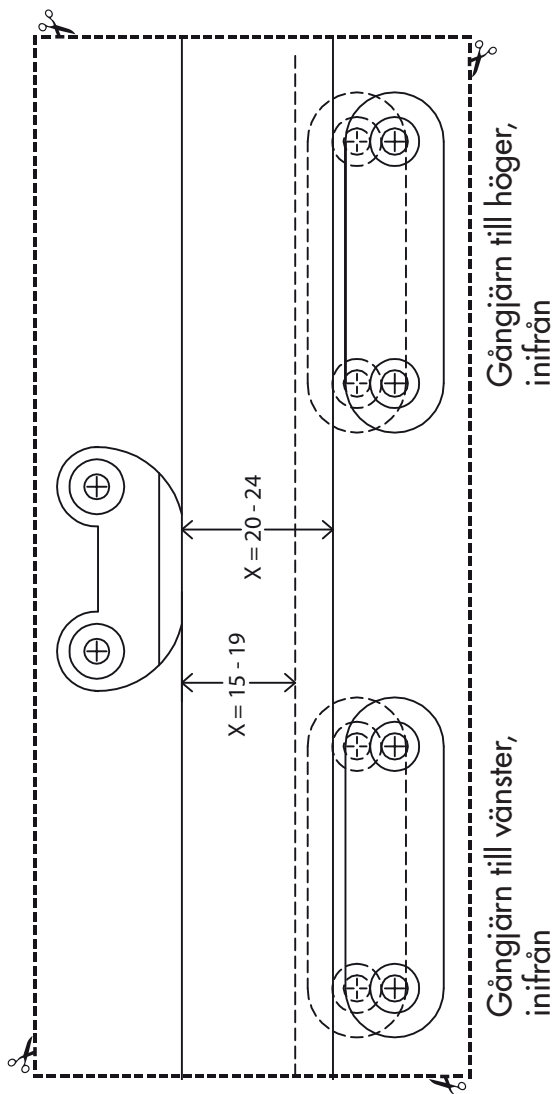

Monteringsanvisning

Inåtgående vädringsbeslag 1237

X-mått mm	Antal distansbrickor
15-19	3
20-24	4