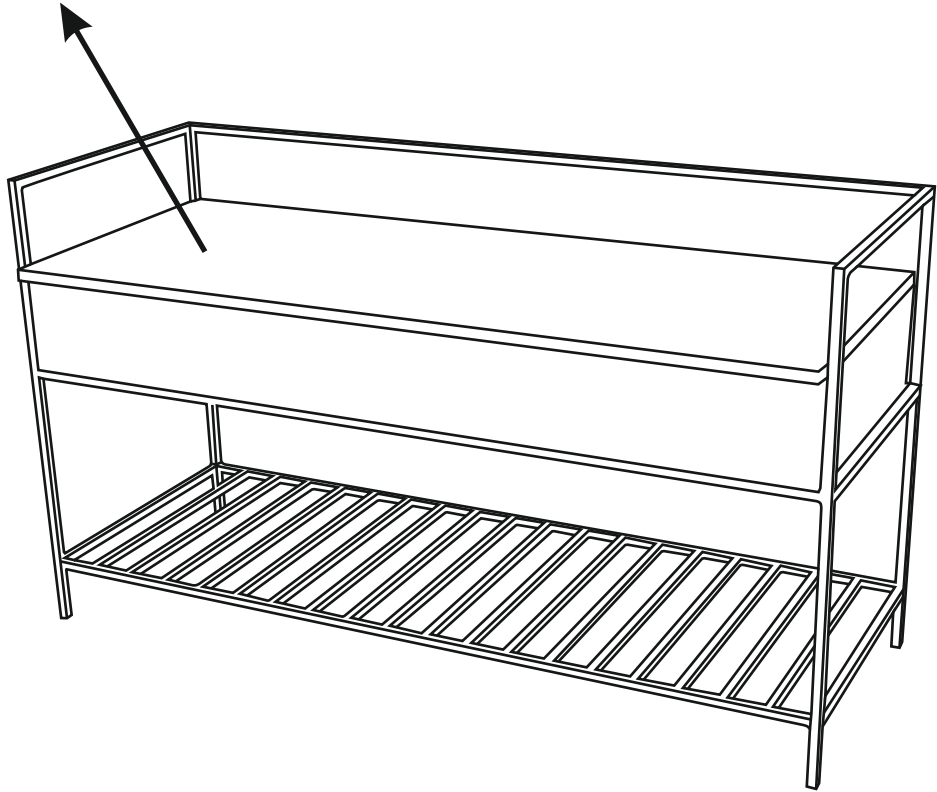

# ASSEMBLY INSTRUCTION

ITEM NAME : Abelone Bench, Black, Mango

ITEM NO. : 82049475

**220.46lbs**  
**100kg**

**110.23lbs**  
**50kg**

**110.23lbs**  
**50kg**