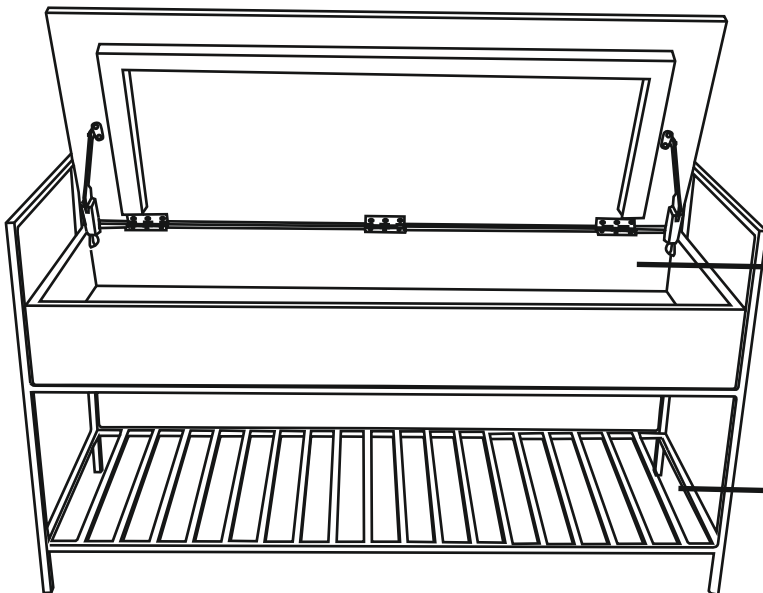

# ASSEMBLY INSTRUCTION

ITEM NAME : Abelone Bench, Black, Mango

ITEM NO. : 82049475

**220.46lbs**  
**100kg**

**110.23lbs**  
**50kg**

**110.23lbs**  
**50kg**