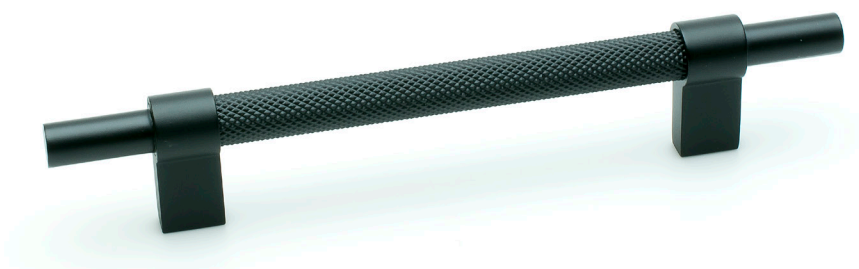

# HANDTAG PITCH

Utförande	Art.nr	c/c	L	B	D
● Mattsvart	309065-11	128	193	10	35
● Mattsvart	309070-11	192	257	10	35

# KNOPP PITCH

Artnr. 309060-11  
mattsvart  
L:60 B:10 D:35