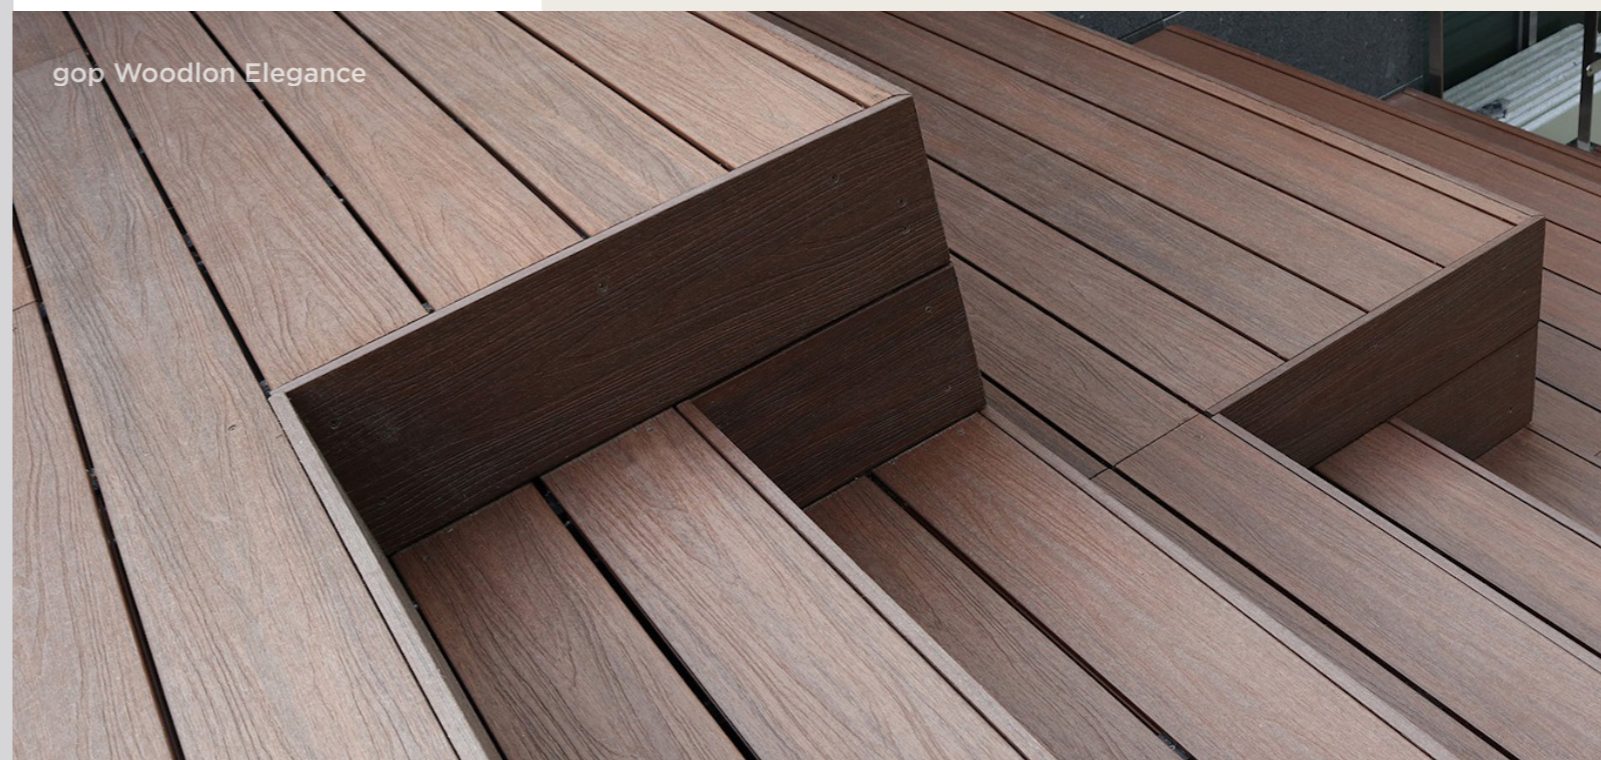

gop WOODLON T-CLIPS

T-clips i svart plast inkl. rostfri svartlackad skruv för dold infästning av gop Woodlon Elegance, Grande, Deco och LITE. Den T-formade strukturen möjliggör både för dold infästning mellan utegolvets brädor, men även fastlåsning mellan bräda och kantboard/friser.

gop WOODLON LÅSCLIPS

Låsclips i svartlackerad, rostfri metall för dold infästning. Med rostfri, svartlackad skruv.

gop WOODLON KANTCLIPS

Kantclips i svartlackerad, rostfri metall. Med rostfri, svartlackad skruv.

gop WOODLON MONTERINGSSKRUV

Rostfri monteringskruv.

gop WOODLON KANTBOARD

Kantboard med monteringspår enbart på en sida. Används som trappnos eller ram runt utegolvets.

Dimensioner Elegance/Deco: 5400 x 138 x 22,5 mm

Finns i färg: Light Grey, Grey, Brown, Antique

Dimensioner Grande: 5400 x 210 x 22,5 mm

Finns i färg: Light Grey, Walnut

Dimensioner LITE: 3600 x 138 x 22,5 mm

Finns i färg: Warm Grey, Teak

gop WOODLON DEKORLIST

Dekorlist som ger ett fint avslut på utegolvets ytterkant och täcker eventuella monteringspår.

Dimensioner: 5400 x 138 x 10 mm

Finns i färg: Light Grey, Grey, Brown, Antique, Walnut

NYHET!

gop WOODLON VAXSTIFT

Reparationskit till Woodlon träkompositgolv. Perfekt till spikhål, flisor, märken och repor. 2*10 cm vaxstift / förpackning. Inklusive applikator.

Finns i färg: Brown, Grey, Light Grey, Antique och Walnut

gop Woodlon Elegance