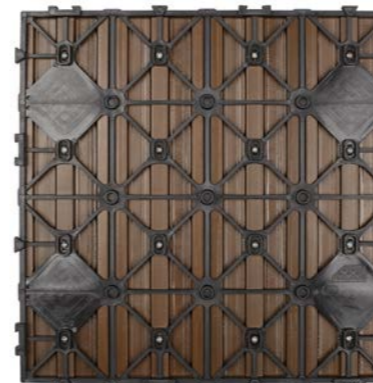

Garantitid: 10 år

TEAK

WARM GREY

LIGHT GREY

BROWN

gop WOODLON GOLVPLATTOR

gop Woodlon Golvplattor är en underhållsfri och exklusiv solid klicktrall för altaner och balkonger. Ytan har en naturtrogen trästruktur i en slitstark polymer som kapslar in brädorna 360 grader, vilket gör golvet motståndskraftigt mot fläckar och skandinaviskt klimat.