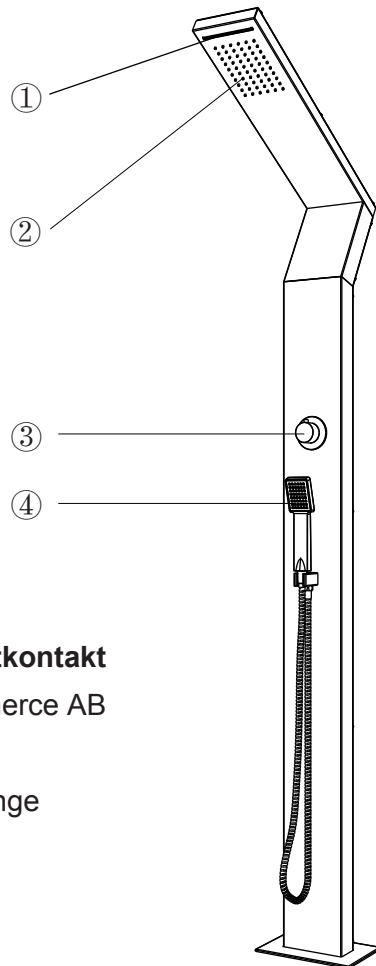

I . Funktioner

1. Takvattenfall
2. Takdusch
3. Omkastare
4. Handdusch

**Konsumentkontakt**

Arc E-commerce AB  
Box 3124  
13603 Haninge  
Sverige

Modell: OST882101