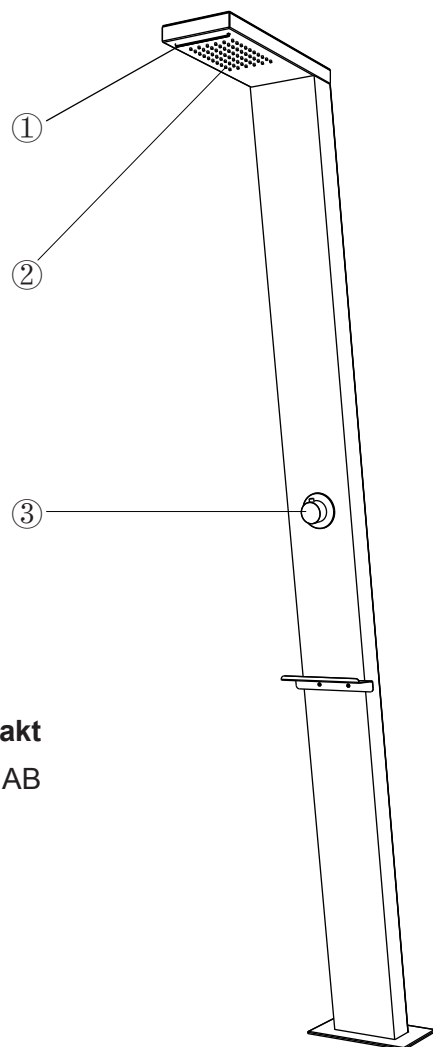

I . Funktioner

1. Takvattenfall
2. Takdusch
3. Omkastare

Modell: OST882103

Konsumentkontakt

Arc E-commerce AB
Box 3124
13603 Haninge
Sverige