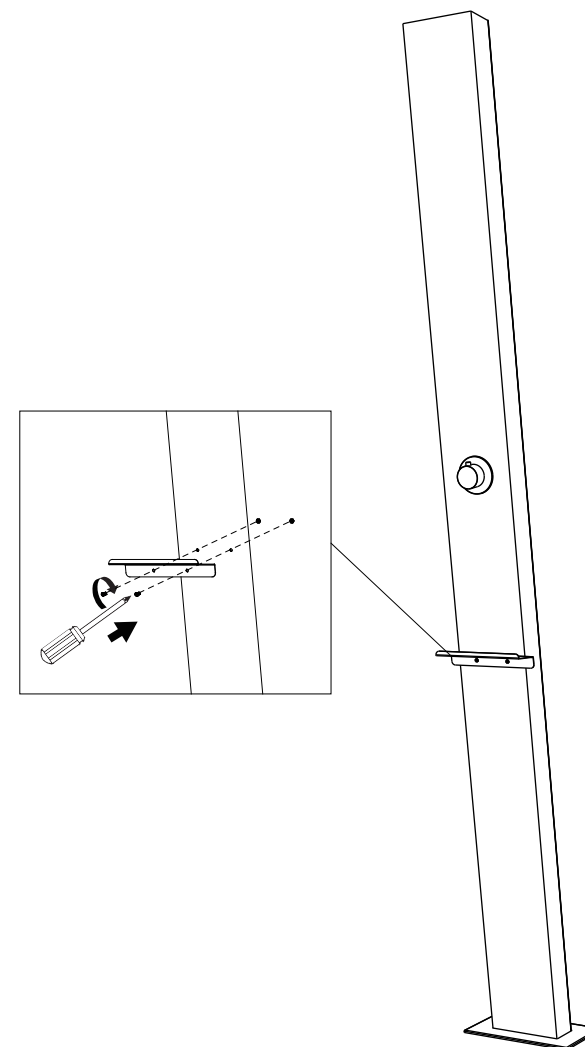

I . Funktioner

1. Takvattenfall
2. Takdusch
3. Omkastare

Modell: OST882103

Konsumentkontakt

Arc E-commerce AB
Box 3124
13603 Haninge
Sverige