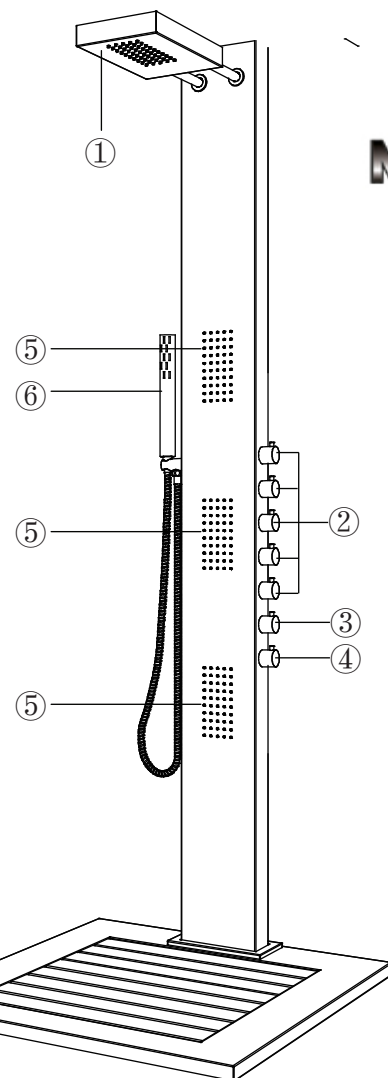

I . Funktioner

1. Takduschfäste
2. Takdusch
3. Omkastare
4. Engreppsblandare
5. Massagestrålar
6. Handdusch
7. Bottenplatta

METALCRAFT

Modell: OST-8116

Konsumentkontakt

Arc E-commerce AB
 Box 3124
 13603 Haninge
 Sverige