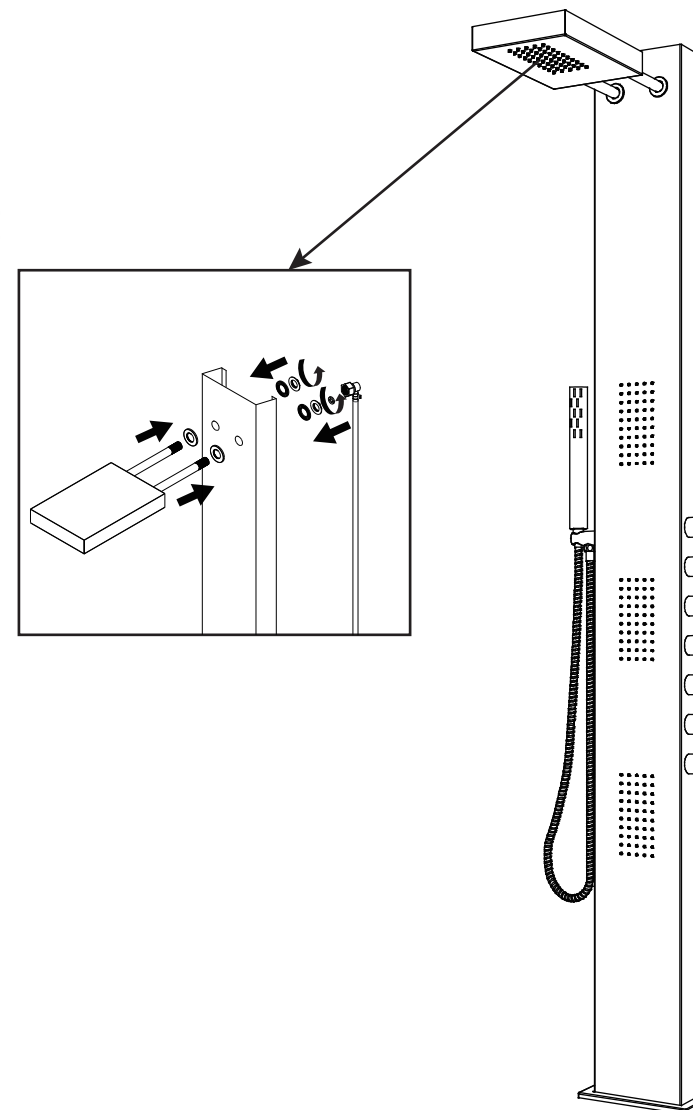

I . Funktioner

1. Takduschfäste
2. Takdusch
3. Omkastare
4. Engreppsblandare
5. Massagestrålar
6. Handdusch
7. Bottenplatta

METALCRAFT

Modell: OST-8116

Konsumentkontakt

Arc E-commerce AB
 Box 3124
 13603 Haninge
 Sverige