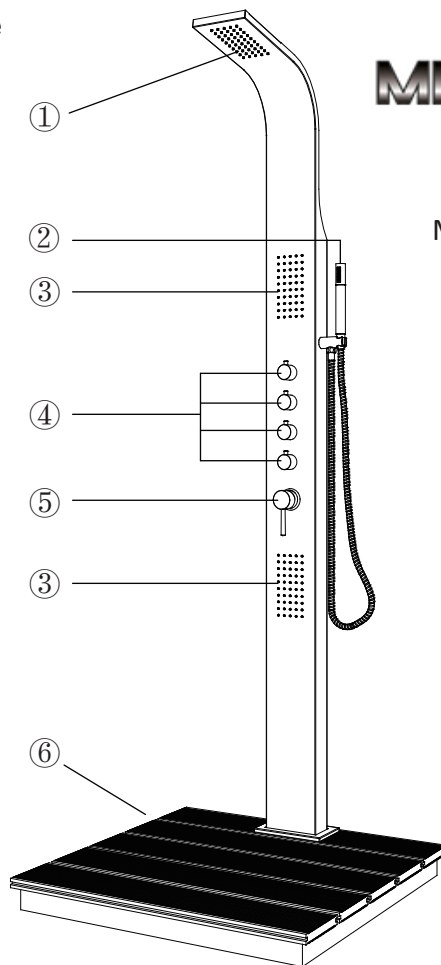

I . Funktioner

1. Takdusch
2. Handdusch
3. Massagestrålar
4. Omkastare
5. Engreppsblandare
6. Bottenplatta

Modell: OST-8122

Konsumentkontakt

Arc E-commerce AB
 Box 3124
 13603 Haninge
 Sverige